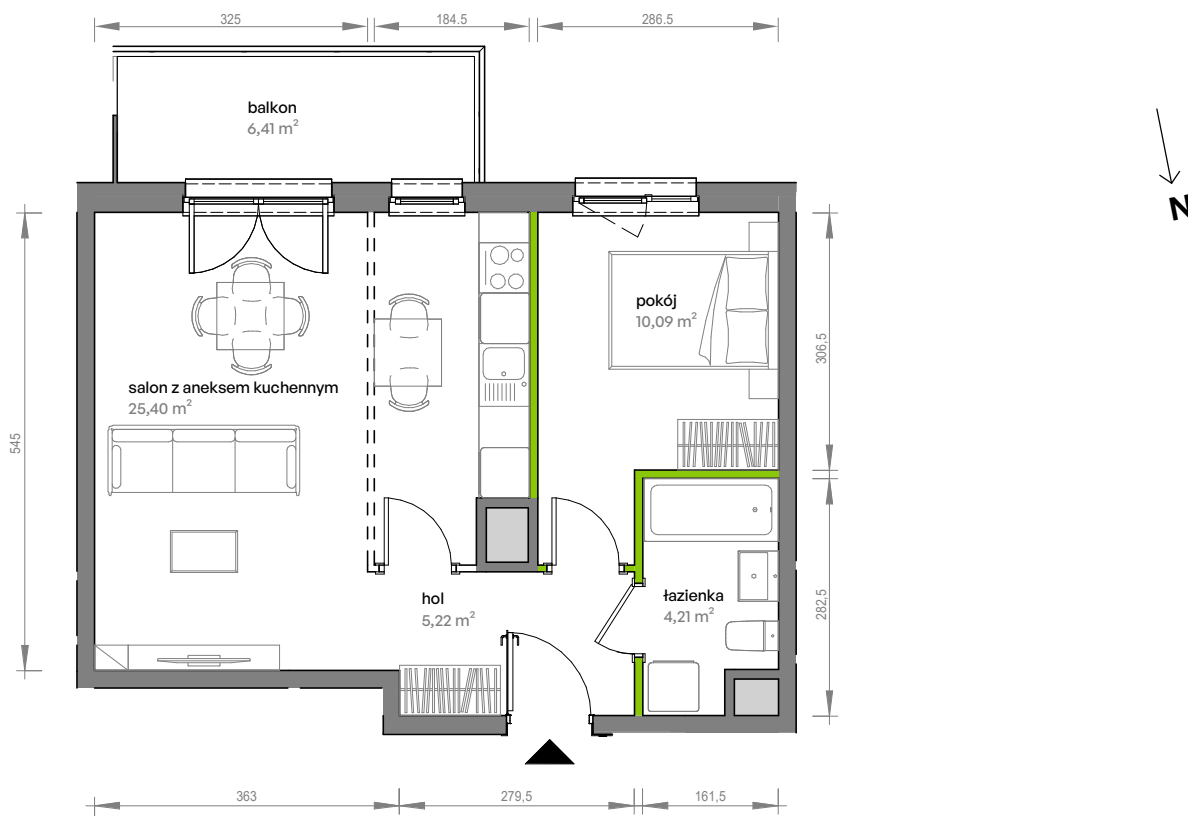

Unii Lubelskiej Vita.

nr B.08.174

Powierzchnia **44,92 m²**

Piętro 8

Aranżacja mieszkania jest przykładowa

Powierzchnia użytkowa

hol	5,22 m ²
pokój	10,09 m ²
salon z aneksem kuchennym	25,40 m ²
łazienka	4,21 m ²
Razem	44,92 m²
+ balkon	6,41 m ²

Rzut kondygnacji Piętro 8

Plan osiedla

U nas nigdy nie płacisz za powierzchnię pod ścianami działowymi