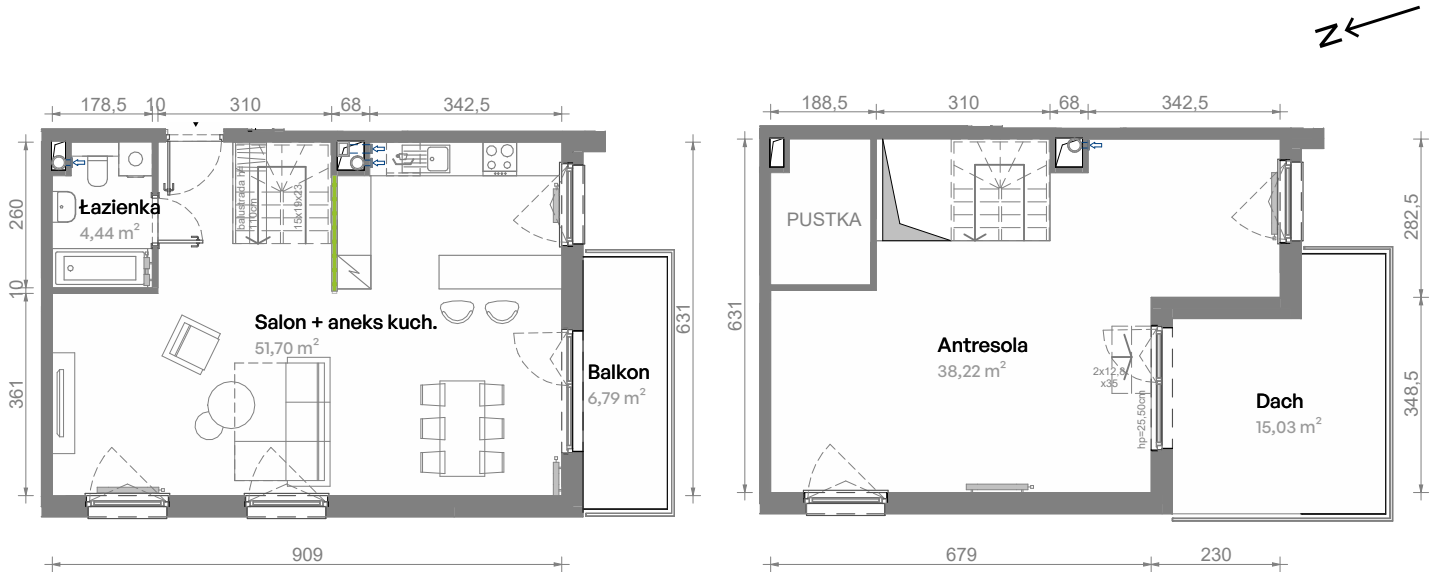

Południe Vita

nr B2.03.30

Powierzchnia **94,36 m²**

Piętro **03**

Aranżacja mieszkania jest przykładowa.
Podano orientacyjne wymiary pomieszczeń.

Powierzchnia **użytkowa**

Salon + aneks kuch.	51,70 m ²
Łazienka	4,44 m ²
Antresola	38,22 m ²
Razem	94,36 m²

+ Balkon 6,79 m²
+ Dach 15,03 m²

U nas nigdy nie płacisz za powierzchnię pod ścianami działowymi

Rzut kondygnacji **Piętro 03**

Plan osiedla **Budynek B2**