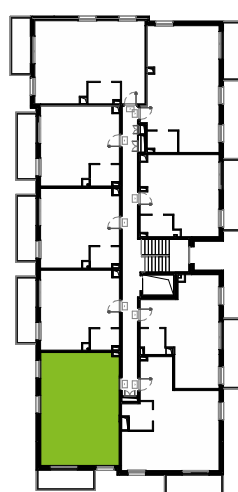

Południe Vita

nr B2.03.30

Powierzchnia **94,36 m²**

Piętro **03**

Aranżacja mieszkania jest przykładowa.
Podano orientacyjne wymiary pomieszczeń.

Powierzchnia **użytkowa**

Salon + aneks kuch.	51,70 m ²
Łazienka	4,44 m ²
Antresola	38,22 m ²
Razem	94,36 m²

+ Balkon 6,79 m²
+ Dach 15,03 m²

U nas nigdy nie płacisz za powierzchnię pod ścianami działowymi

Rzut kondygnacji **Piętro 03**

Plan osiedla **Budynek B2**