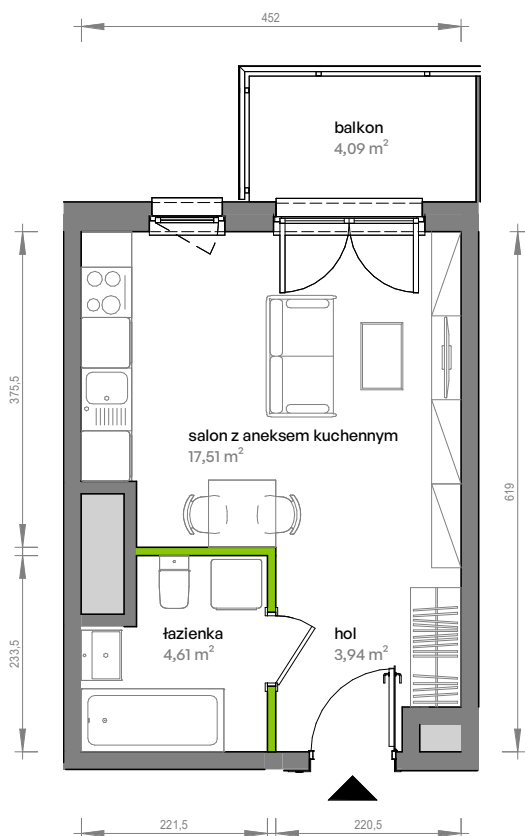

Unii Lubelskiej Vita.

nr A.06.071

Powierzchnia **26,06 m²**

Piętro 6

Aranżacja mieszkania jest przykładowa

Powierzchnia użytkowa

hol	3,94 m ²
salon z aneksem kuchennym	17,51 m ²
łazienka	4,61 m ²
Razem	26,06 m²
+ balkon	4,09 m ²

Rzut kondygnacji Piętro 6

Plan osiedla

U nas nigdy nie płacisz za powierzchnię pod ścianami działowymi

DEVELIA

Biuro sprzedaży
Poznań, ul. Milczańska 1

Tel.: 61 333 33 00
poznan@develia.pl

develia.pl