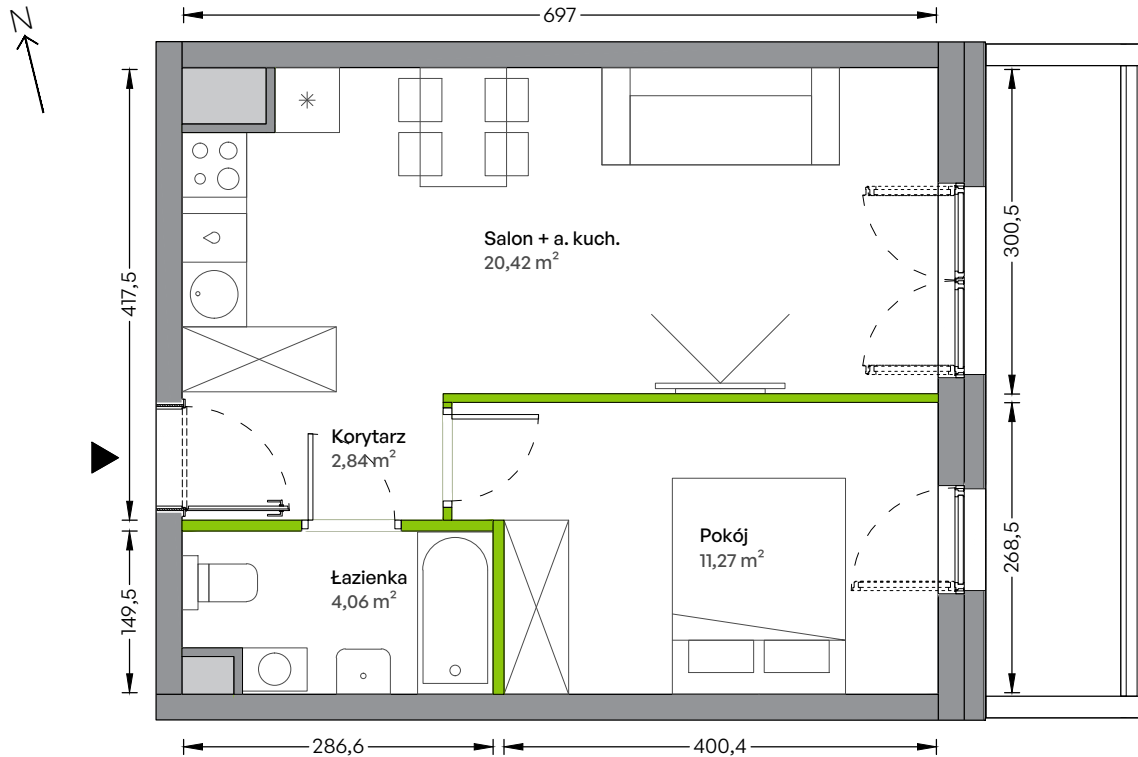

WUWA Vita.

nr B/03/01/06

Powierzchnia **38,59 m²**

Piętro **3**

Aranżacja mieszkania jest przykładowa

Powierzchnia **użytkowa**

Salon + a. kuch.	20,42 m ²
Pokój	11,27 m ²
Łazienka	4,06 m ²
Korytarz	2,84 m ²
Razem	38,59 m²
+ balkon	7,30 m ²

Rzut kondygnacji **Piętro 3**

Plan Osiedla **Budynek B1**

U nas nigdy nie płacisz za powierzchnię pod ścianami działowymi