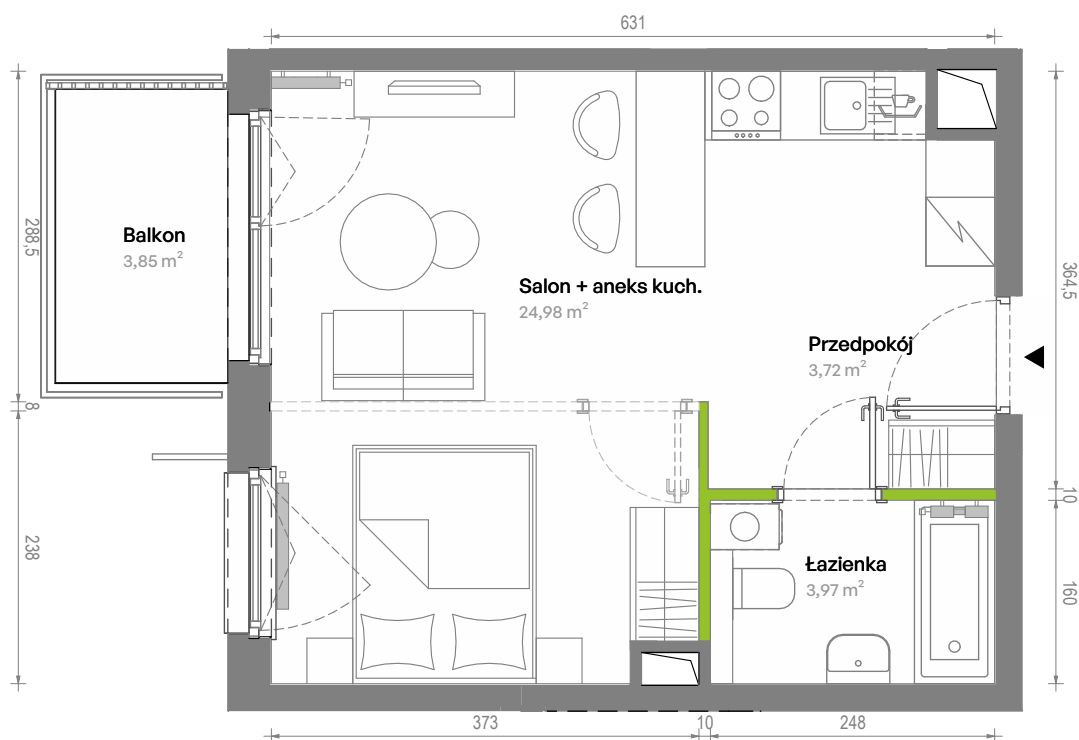

Południe Vita.

nr F1.01.19

Powierzchnia **32,67 m²**

Piętro 1

Aranżacja mieszkania jest przykładowa.
Podano orientacyjne wymiary pomieszczeń.

Powierzchnia **użytkowa**

Rzut kondygnacji **Piętro 1**

Plan osiedla **Budynek F1**

Przedpokój	3,72 m ²
Salon + aneks kuch.	24,98 m ²
Łazienka	3,97 m ²
Razem	32,67 m²
+ Balkon	3,85 m ²

U nas nigdy nie płacisz za powierzchnię pod ścianami działowymi