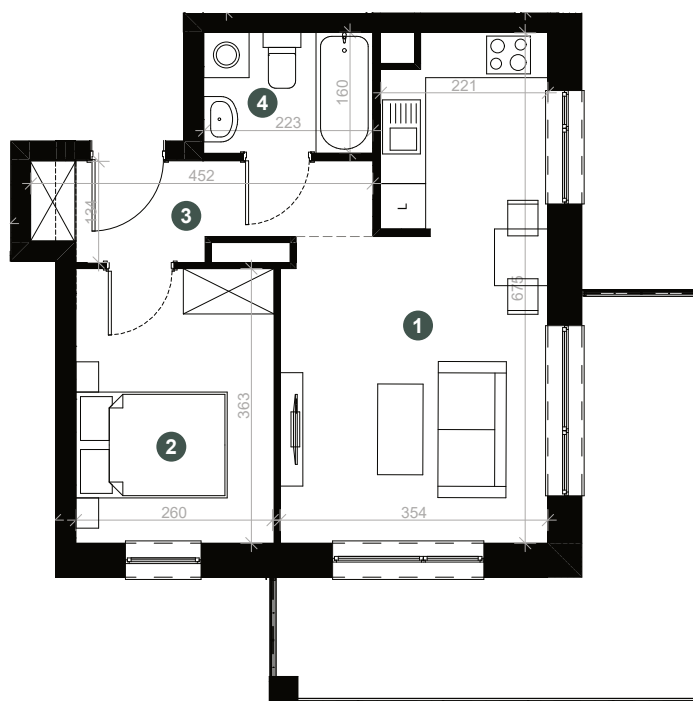

# D7D

# GN

Pogonowskiego

Pow.: 38,25 m<sup>2</sup>

Piętro: 6

1. Salon z aneksem kuchannym	19,94 m <sup>2</sup>
2. Sypialnia	9,54 m <sup>2</sup>
3. Korytarz	5,19 m <sup>2</sup>
4. Łazienka	3,58 m <sup>2</sup>

Powierzchnia: 38,25 m<sup>2</sup>

Balkon: 13,90 m<sup>2</sup>