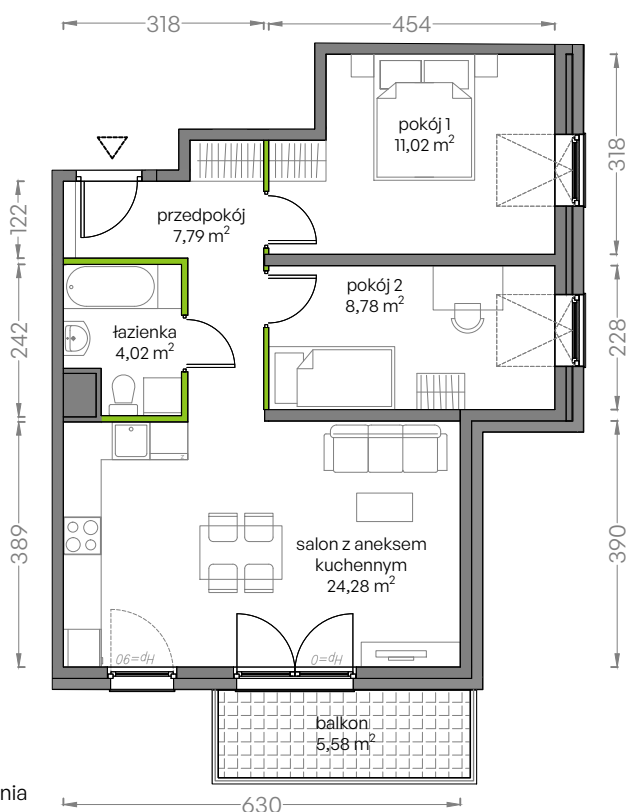

Niepołomicka Vita.

nr B/4/57

Powierzchnia **55,89 m²**

Piętro 4

Aranżacja mieszkania jest przykładowa

Podano orientacyjne wymiary pomieszczenia

Powierzchnia **użytkowa**

Rzut kondygnacji **Piętro 4**

Plan osiedla **Budynek B**

salon z aneksem kuchennym	24,28m ²
pokój 1	11,02m ²
pokój 2	8,78m ²
łazienka	4,02m ²
przedpokój	7,79m ²
Razem	55,89m²
+balkon	5,58m ²