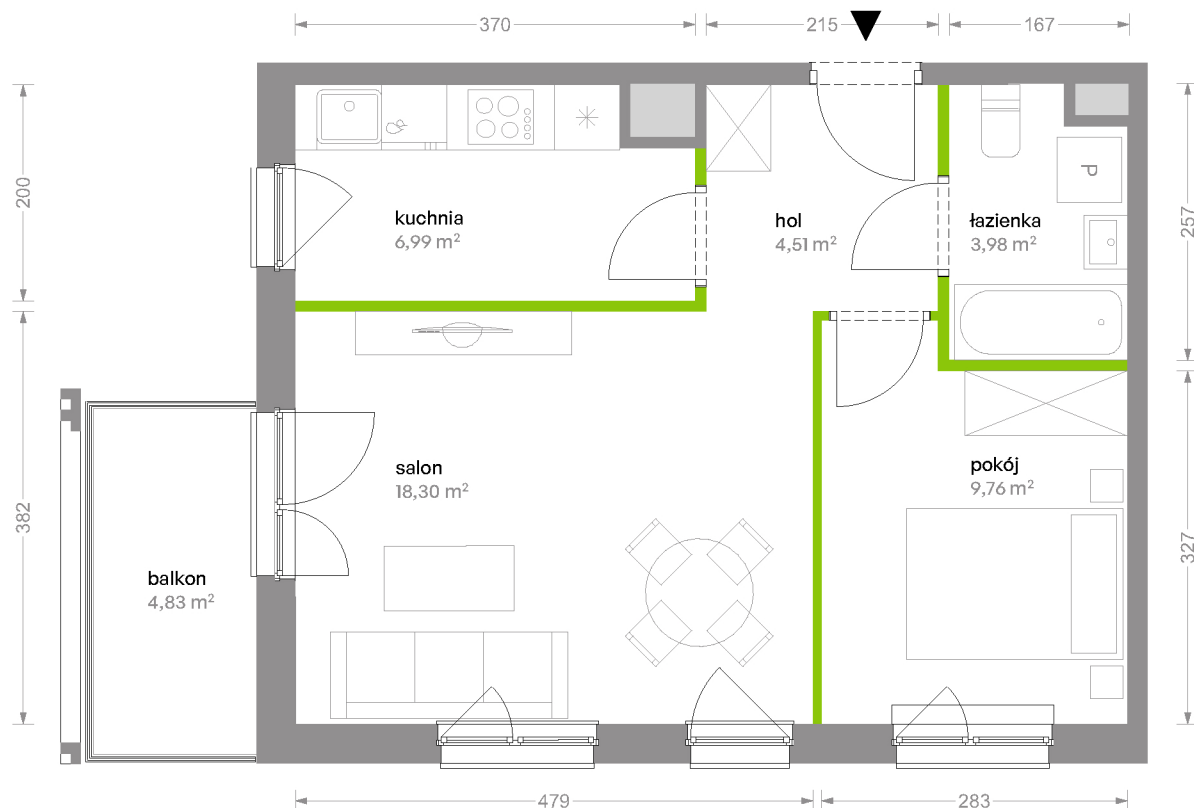

Bemowo Vita

nr B2.3F62

Powierzchnia **43,54 m²**

Piętro 3

Aranżacja mieszkania jest przykładowa

Powierzchnia **użytkowa**

Rzut kondygnacji **Piętro 3**

Plan osiedla **Budynek B2**

salon	18,30 m ²
kuchnia	6,99 m ²
pokój	9,76 m ²
łazienka	3,98 m ²
hol	4,51 m ²
Razem	43,54 m²
+balkon	4,83 m ²

U nas nigdy nie płacisz za powierzchnię pod ścianami działowymi