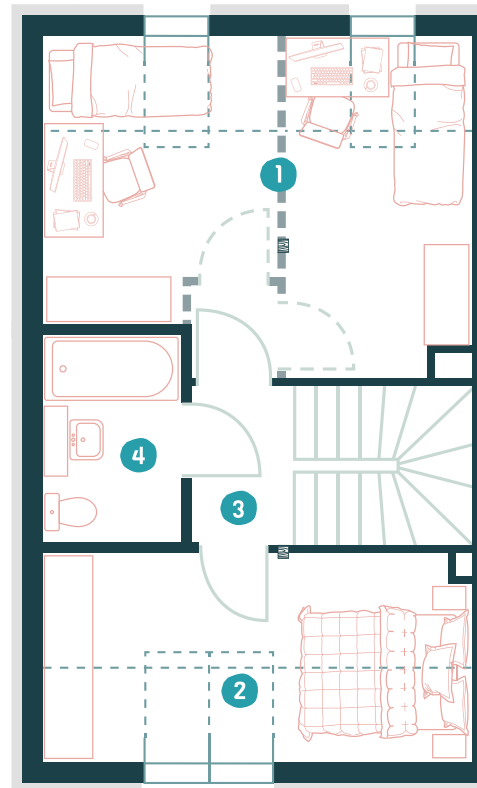

Parter

Piętro

Powierzchnia domu: **74,19 m²**

Powierzchnia pod ścianami działowymi: **2,98 m²**

1. salon z kuchnią	21,81	m ²
2. łazienka	2,26	m ²
3. wiatrołap	6,47	m ²
4. kotłownia	4,96	m ²
5. korytarz	3,75	m ²
Parter	39,25	m ²

1. pokój	16,44	m ²
2. pokój	9,66	m ²
3. korytarz	2,22	m ²
4. łazienka	3,64	m ²
Piętro	31,96	m ²