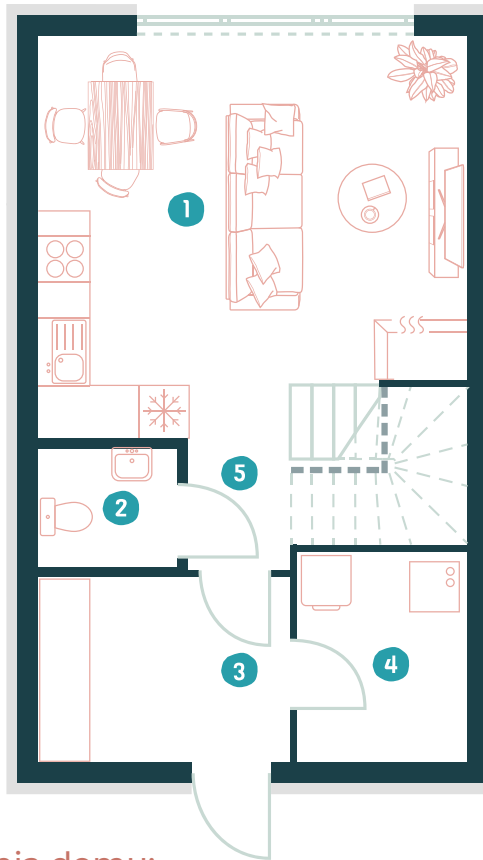

Parter

Piętro

Powierzchnia domu: **74,19 m²**

Powierzchnia pod ścianami działowymi: **2,98 m²**

1. salon z kuchnią	21,81	m ²
2. łazienka	2,26	m ²
3. wiatrołap	6,47	m ²
4. kotłownia	4,96	m ²
5. korytarz	3,75	m ²
Parter	39,25	m ²

1. pokój	16,44	m ²
2. pokój	9,66	m ²
3. korytarz	2,22	m ²
4. łazienka	3,64	m ²
Piętro	31,96	m ²