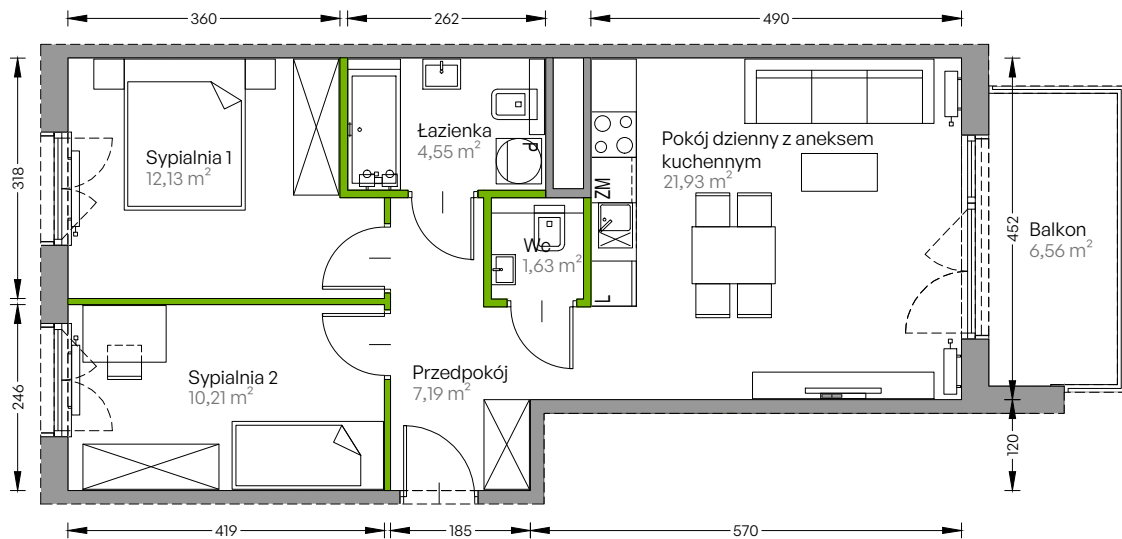

Centralna Vita

nr F.097

Powierzchnia **57,64 m²**

Piętro 3

Aranżacja mieszkania jest przykładowa

Powierzchnia użytkowa

przedpokój	7,19 m ²
sypialnia 1	12,13 m ²
sypialnia 2	10,21 m ²
pokój dzienny z aneksem kuchennym	21,93 m ²
łazienka	4,55 m ²
wc	1,63 m ²
Razem	57,64 m²
+ balkon	6,56 m ²

Rzut kondygnacji Piętro 3

Plan osiedla Budynek F

U nas nigdy nie płacisz za powierzchnię pod ścianami działowymi!

Powierzchnia użytkowa wg PN-ISO 9836:1997