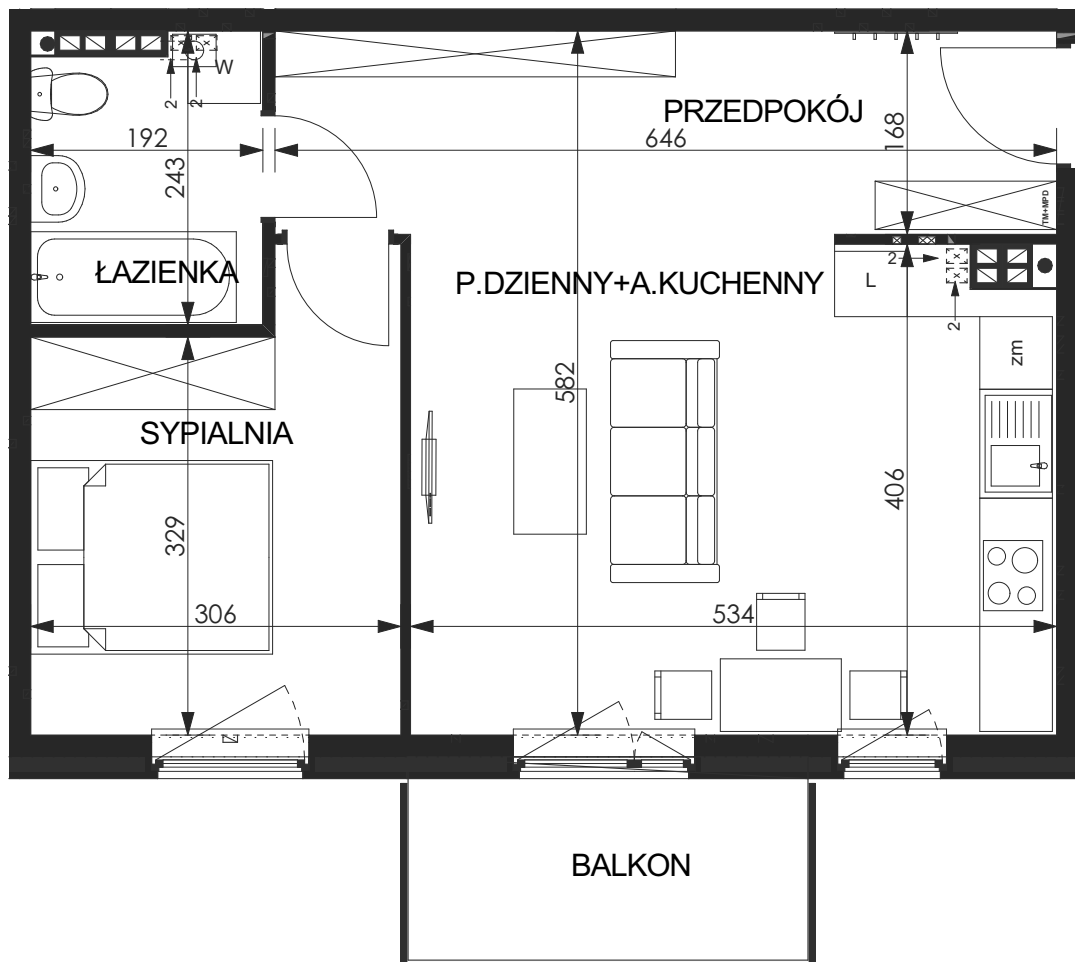

inwestor:

WROCLAWSKIE PRZEDSIĘBIORSTWO
BUDOWNICTWA MIESZKANIOWEGO
„MÓJ DOM” S.A.

Zielona Lutynia

WRÓBLOWICE,
UL. POGODNA

BUDYNEK 7
Klatka C
Kondygnacja III (2piętro)
Mieszkanie 3C
M - 2 pok.

powierzchnia użytkowa - **47,6 m²**

- przedpokój 10,9 m²
- pokój dzienny+
aneks kuchenny 21,4 m²
- sypialnia 10,9 m²
- łazienka 4,4 m²
- balkon 5,0 m²