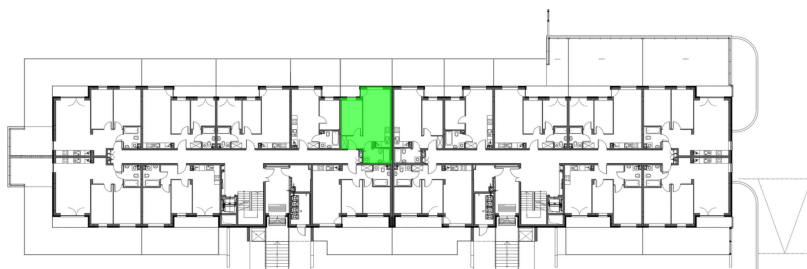

## Konik Polny Budynek A mieszkanie 7

Numer:	7
Klatka:	1
Piętro:	Parter
Metraż:	35,69 m <sup>2</sup>
Pokoje:	2
Cena brutto / m <sup>2</sup> :	12 700 zł
Cena brutto:	453 263 zł