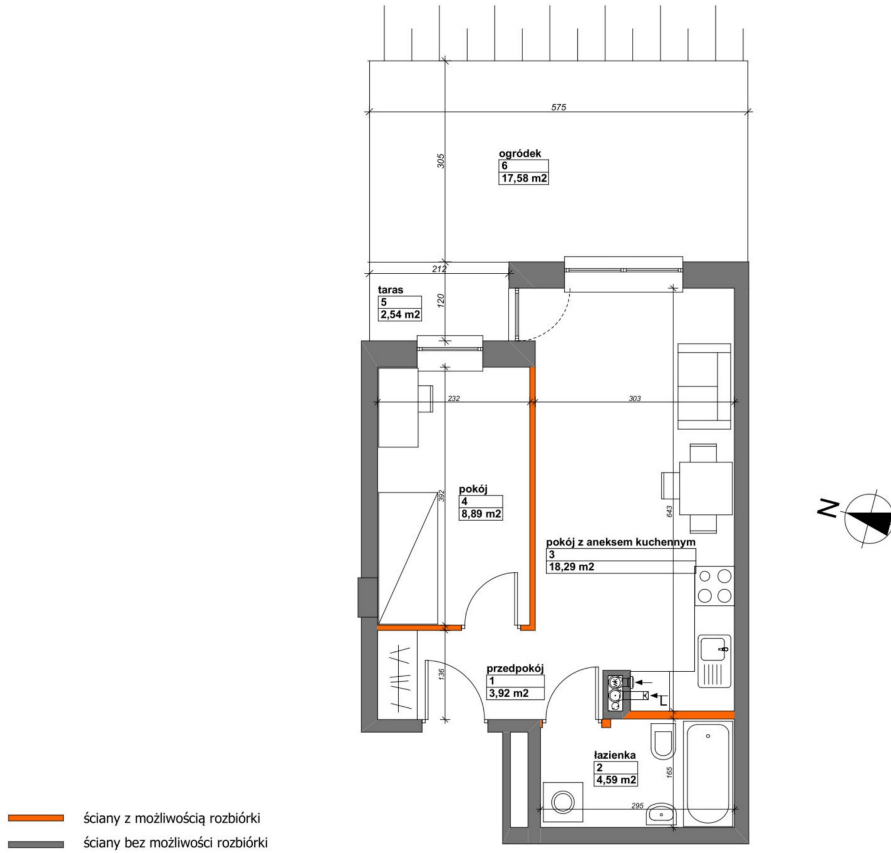

## Konik Polny Budynek A mieszkanie 7

Numer:	7
Klatka:	1
Piętro:	Parter
Metraż:	35,69 m <sup>2</sup>
Pokoje:	2
Cena brutto / m <sup>2</sup> :	12 700 zł
Cena brutto:	453 263 zł