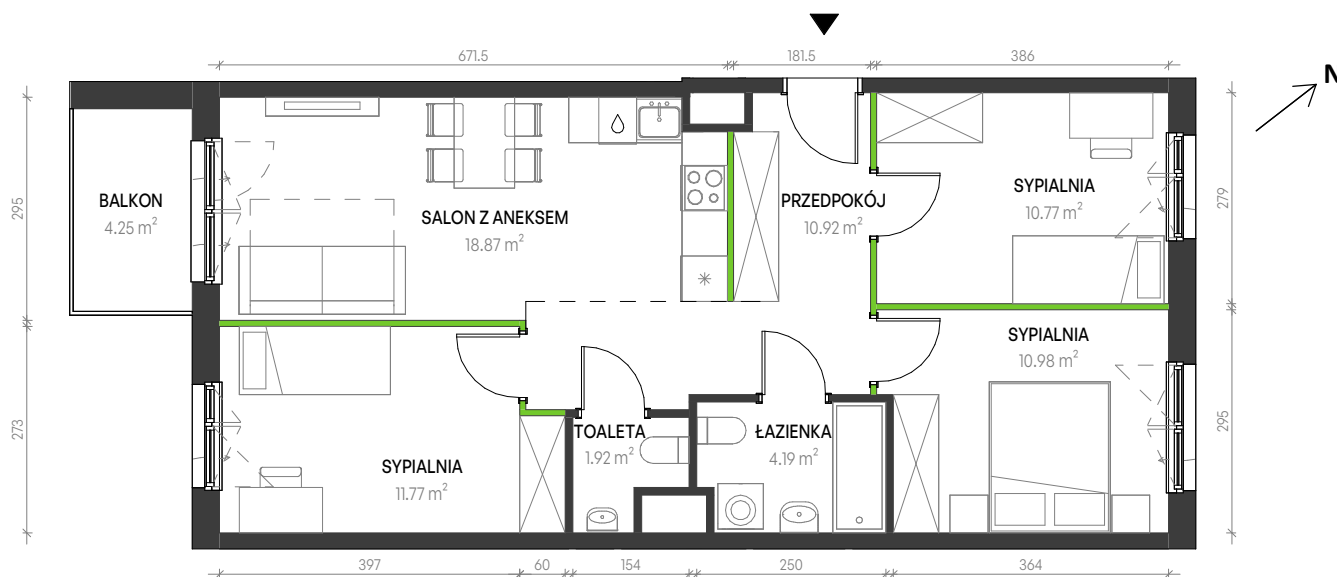

Augustowska Vita

nr A-B-7

Powierzchnia **69,42 m²**

Piętro **2**

Aranżacja mieszkania jest przykładowa

Powierzchnia **użytkowa**

SALON Z ANEKSEM	18.87 m ²
SYPIALNIA	11.77 m ²
PRZEDPOKÓJ	10.92 m ²
SYPIALNIA	10.77 m ²
SYPIALNIA	10.98 m ²
ŁAZIENKA	4.19 m ²
TOALETA	1.92 m ²
Razem	69.42 m ²

BALKON 4.25 m²

U nas nigdy nie płacisz za powierzchnię pod ścianami działowymi

Rzut kondygnacji **Piętro 2**

Plan osiedla **Budynek A**