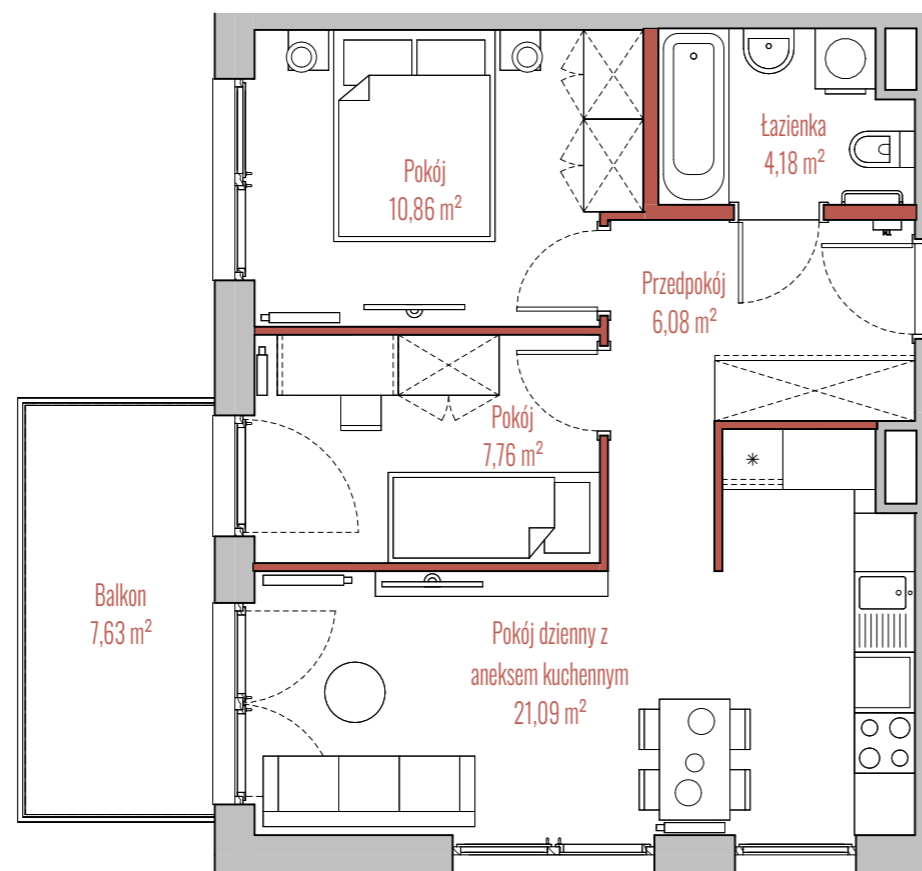

osiedle
JUJU

BUDYNEK

RZUT

PRZEKRÓJ

INFORMACJE O LOKALU

Budynek	A
Klatka	3
Piętro	I PIĘTRO
Numer lokalu	44

ZESTAWIENIE POWIERZCHNI

Kuchnia	
Pokój	10,86 m ²
Pokój	7,76 m ²
Pokój dzienny z aneksem kuchennym	21,09 m ²
Przedpokój	6,08 m ²
Łazienka	4,18 m ²
Powierzchnia użytkowa:	49,97 m ²
Balkon	7,63 m ²

- ściany działowe
- szachty, ściany nośne i międzylokalowe