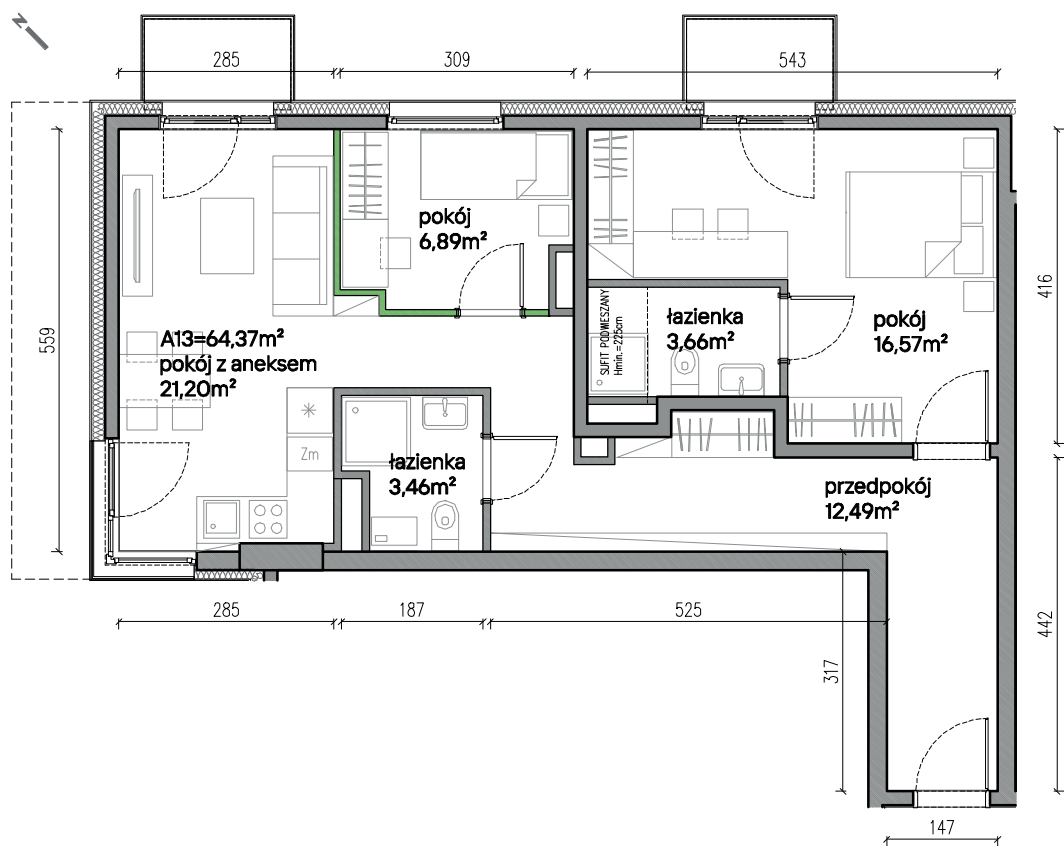

Traugutta Vita.

nr A13

Powierzchnia **64,37m²**

Piętro 1

Aranżacja mieszkania jest przykładowa

Powierzchnia użytkowa

pokój z aneksem kuchennym	21,20m ²
pokój	6,89m ²
łazienka	3,46m ²
pokój	16,57m ²
łazienka	3,66m ²
przedpokój	12,49m ²
Razem	64,37m²
+balkon	2,10m ²
+balkon	2,10m ²

Rzut kondygnacji Piętro 1