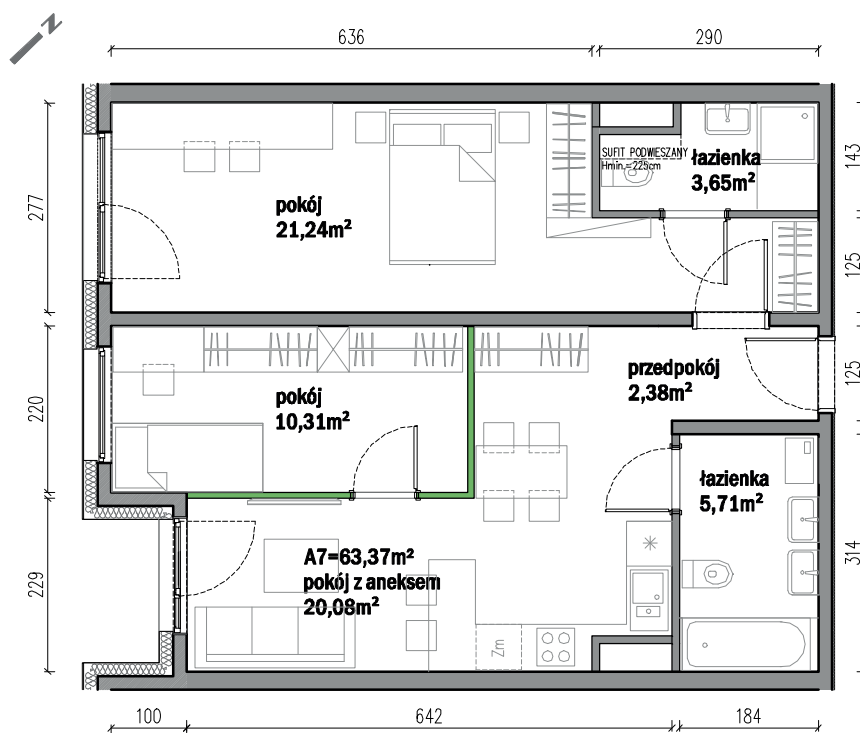

Traugutta Vita.

nr A7

Powierzchnia **63,37m²**

Parter

Aranżacja mieszkania jest przykładowa

Powierzchnia użytkowa

pokój z aneksem kuchennym	20,08m ²
pokój	10,31m ²
pokój	21,24m ²
łazienka	5,71m ²
łazienka	3,65m ²
przedpokój	2,38m ²
Razem	63,37m²
+ogródek	29,50m ²

Rzut kondygnacji Parter