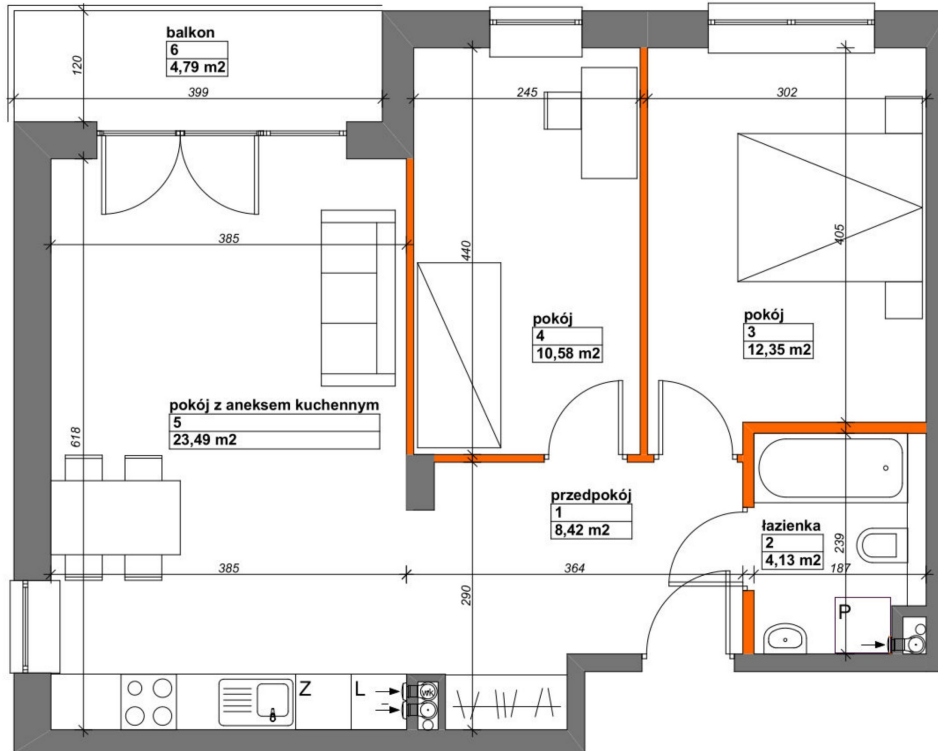

Konik Polny Budynek A mieszkanie 11

- ściany z możliwością rozbiórki
- ściany bez możliwości rozbiórki

Numer:	11
Klatka:	1
Piętro:	Piętro I
Metraż:	58,97 m ²
Pokoje:	3
Cena brutto / m ² :	11 300 zł
Cena brutto:	666 361 zł