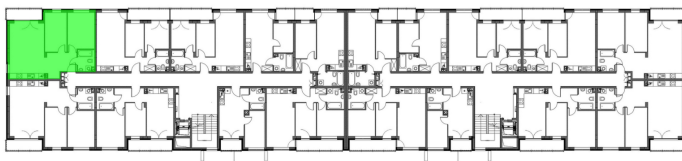

Konik Polny Budynek A mieszkanie 11

- ściany z możliwością rozbiórki
- ściany bez możliwości rozbiórki

Numer:	11
Klatka:	1
Piętro:	Piętro I
Metraż:	58,97 m ²
Pokoje:	3
Cena brutto / m ² :	11 300 zł
Cena brutto:	666 361 zł