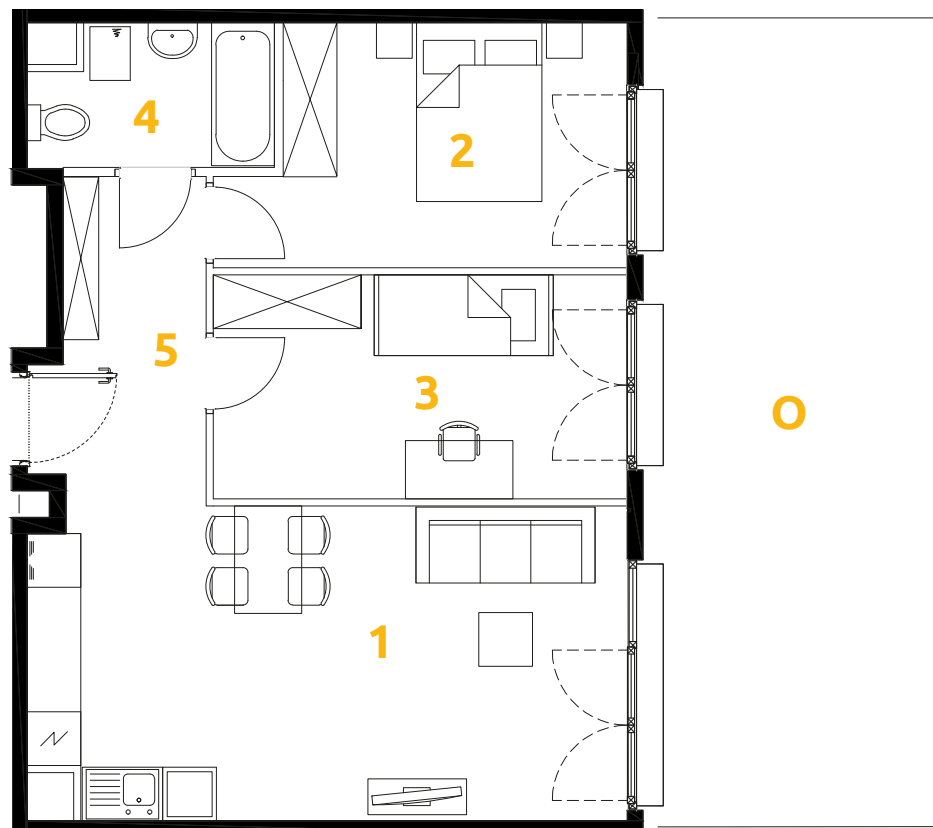

O₃
OSIEDLE
OSZON
ETAP 7

Tu żyj. Tu mieszkaj.

1	POKÓJ + ANEKS KUCHENNY	22.90 m ²
2	POKÓJ	11.52 m ²
3	POKÓJ	11.25 m ²
4	ŁAZIENKA	4.08 m ²
5	PRZEDPOKÓJ	6.30 m ²
O	OGRÓDEK	28.88 m ²

3 POKOJE | 56.05 m²

Budynek: 32

Piętro: 0

Mieszkanie: 30

Przedstawiona aranżacja lokalu jest przykładowa, rysunki w tym zakresie mają charakter poglądowy.

Biurow sprzedaży:
ul. Stefana Banacha 39/U1
31-235 Kraków

www.osiedleozon.pl
biuro@megapolis.pl
(12) 300 00 77