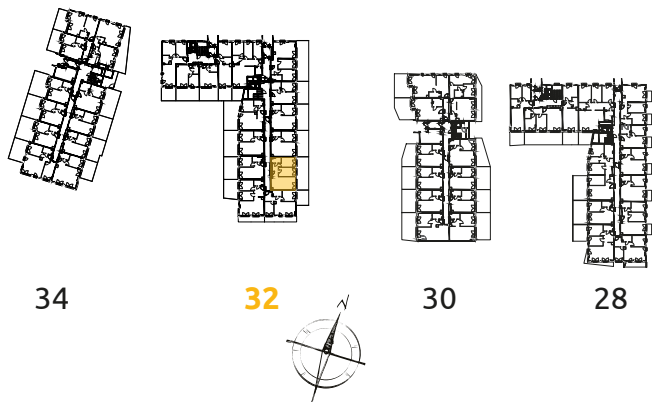

O₃
OSIEDLE
OSZON
ETAP 7

Tu żyj. Tu mieszkaj.

1	POKÓJ + ANEKS KUCHENNY	22.90 m ²
2	POKÓJ	11.52 m ²
3	POKÓJ	11.25 m ²
4	ŁAZIENKA	4.08 m ²
5	PRZEDPOKÓJ	6.30 m ²
O	OGRÓDEK	28.88 m ²

3 POKOJE | 56.05 m²

Budynek: 32

Piętro: 0

Mieszkanie: 30

Przedstawiona aranżacja lokalu jest przykładowa, rysunki w tym zakresie mają charakter poglądowy.

Biurow sprzedaży:
ul. Stefana Banacha 39/U1
31-235 Kraków

www.osiedleozon.pl
biuro@megapolis.pl
(12) 300 00 77