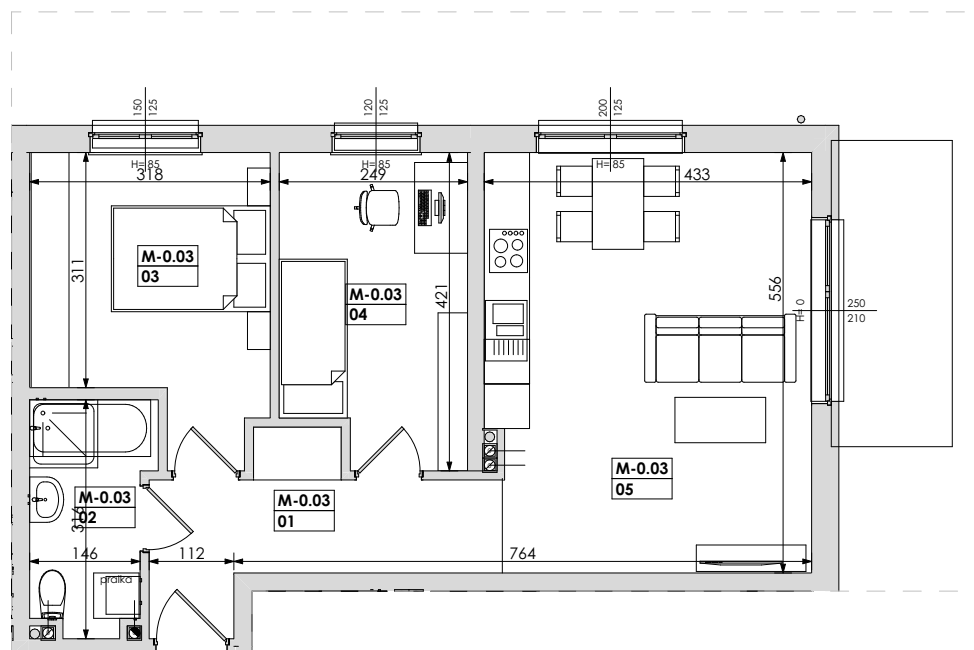

Mieszkanie nr	Nr pom.	Nazwa pomieszczenia	Powierzchnia	Wys.
M-0.03	01	korytarz	7,53	250
	02	łazienka	4,65	250
	03	pokój	11,15	250
	04	pokój	9,82	250
	05	pokój dz.+aneks k.	23,60	250
			56,75 m²	

Powyższe rysunki mają charakter poglądowy. Zasługujemy sobie prawo do wprowadzenia zmian.

powierzchnia mieszkania 56,75 m²