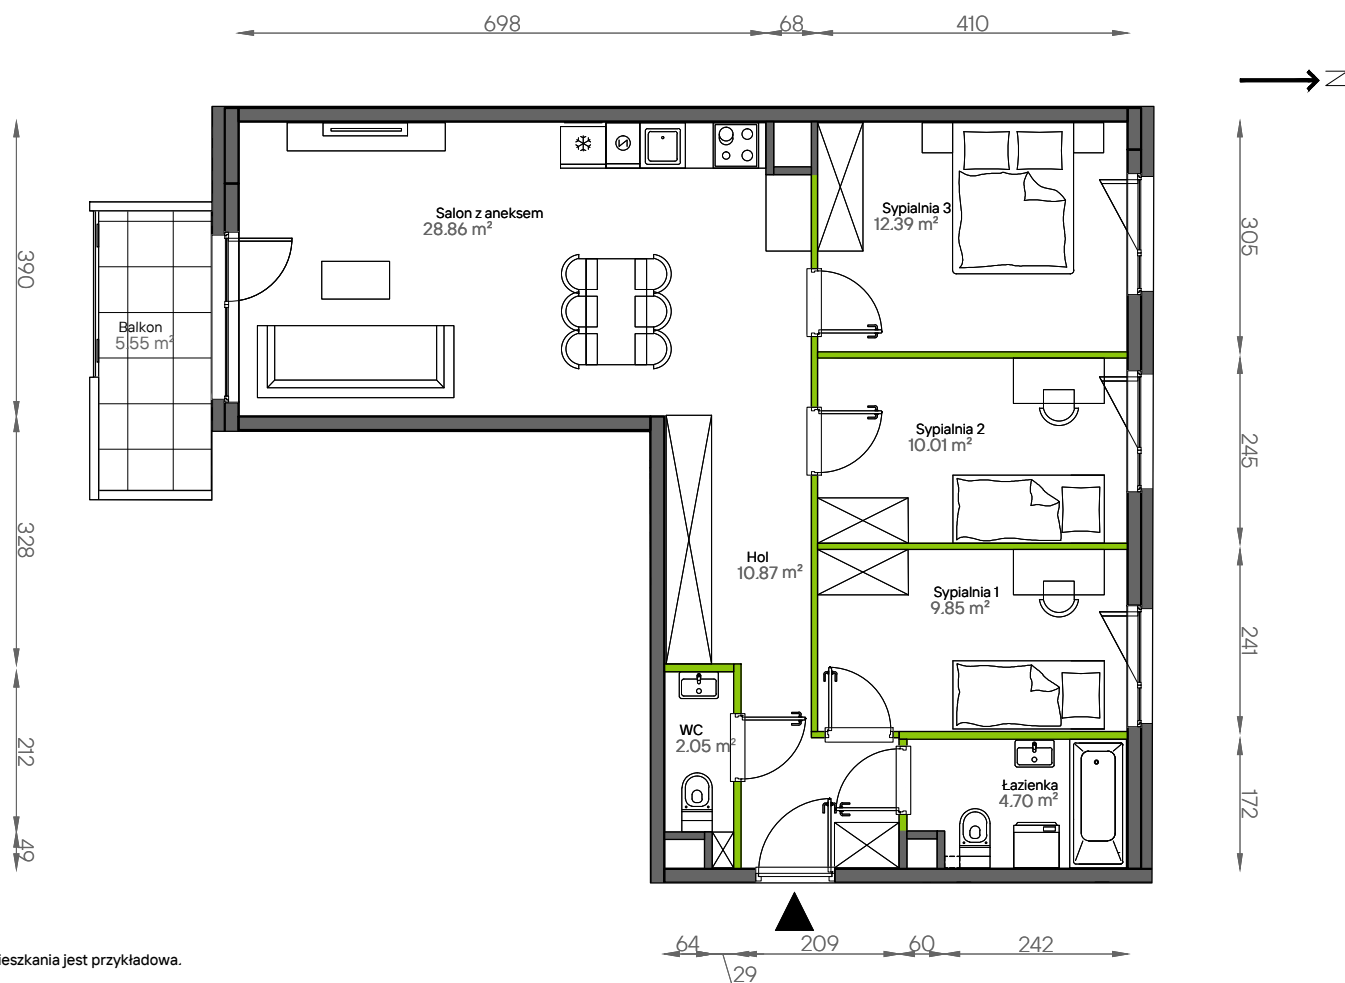

Aleje Praskie.

nr 53

Powierzchnia **78,73 m²**

Piętro **4**

Aranżacja mieszkania jest przykładowa.

Powierzchnia użytkowa

hol wejściowy	10.87 m ²
wc	2.05 m ²
salon z aneksem	28.86 m ²
sypialnia 1	9.85 m ²
sypialnia 2	10.01 m ²
sypialnia 3	12.39 m ²
łazienka	4.70 m ²
Razem	78.73 m²
+balkon	5.55 m ²

U nas nigdy nie płacisz za powierzchnię pod ścianami działowymi.

Rzut kondygnacji Piętro 4

Plan osiedla Budynek 9