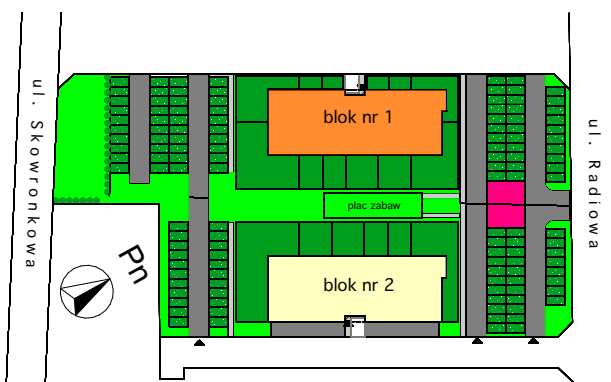

Koninko, ul. Radiowa

BLOK NR 1
MIESZKANIE M01 - PARTER

LOKALIZACJA BUDYNKU
NA OSIEDLU

LOKALIZACJA MIESZKANIA
W BUDYNKU

MIESZKANIE	NR POM.	NAZWA POM.	POW. PODŁOGI [m ²]
M01	M1-01	pokój dzienny+aneks k.	24,95
	M1-02	pokój	10,85
	M1-02	łazienka	4,12
			39,92 m ²