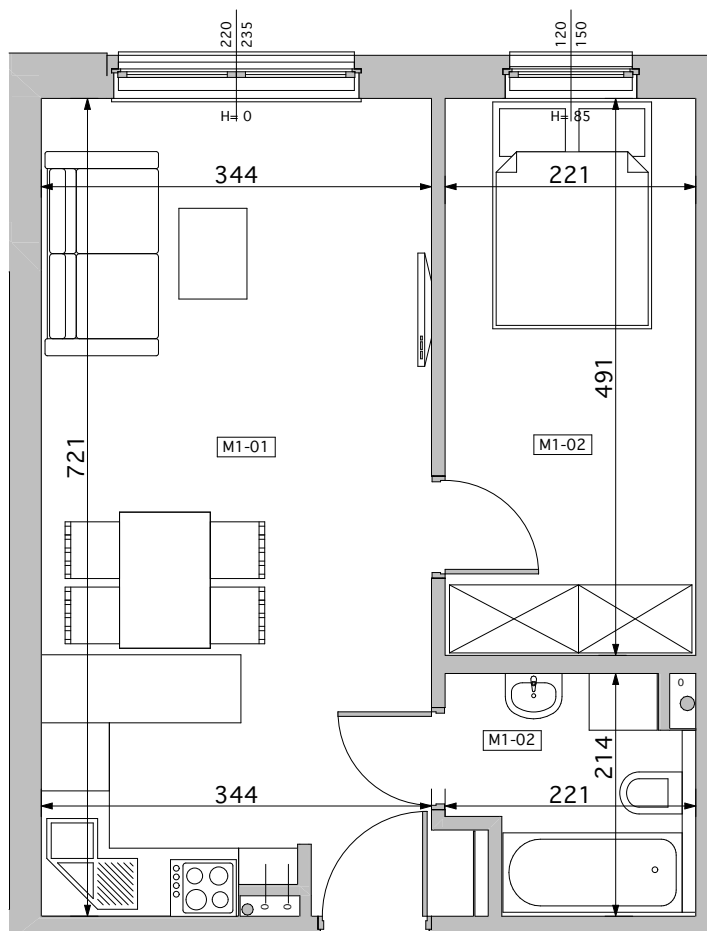

Koninko, ul. Radiowa

BLOK NR 1
MIESZKANIE M01 - PARTER

LOKALIZACJA BUDYNKU
NA OSIEDLU

LOKALIZACJA MIESZKANIA
W BUDYNKU

MIESZKANIE	NR POM.	NAZWA POM.	POW. PODŁOGI [m ²]
M01	M1-01	pokój dzienny+aneks k.	24,95
	M1-02	pokój	10,85
	M1-02	łazienka	4,12
			39,92 m ²