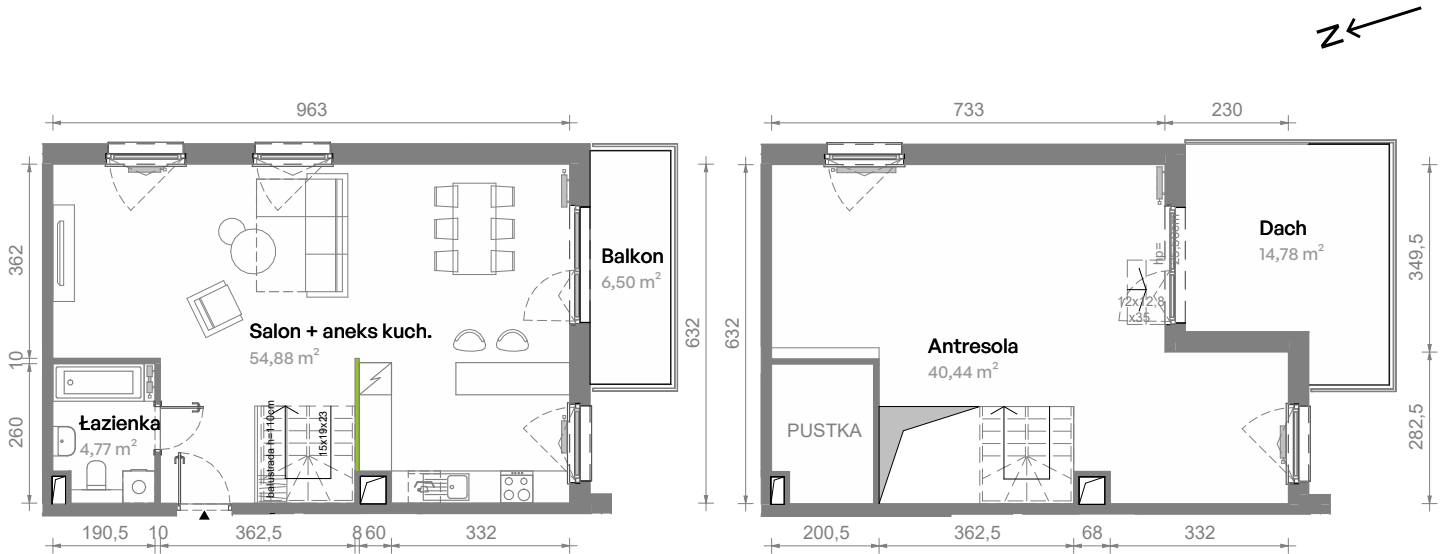

Południe Vita.

nr B1.03.32

Powierzchnia **100,09 m²**

Piętro **3**

Aranżacja mieszkania jest przykładowa.
Podano orientacyjne wymiary pomieszczeń.

Powierzchnia **użytkowa**

Rzut kondygnacji **Piętro 3**

Plan osiedla **Budynek B1**

Salon + aneks kuch.	54,88 m ²
Łazienka	4,77 m ²
Antresola	40,44 m ²
Razem	100,09 m²
+ Balkon	6,50 m ²
+ Dach	14,78 m ²

U nas nigdy nie płacisz za powierzchnię pod ścianami działowymi