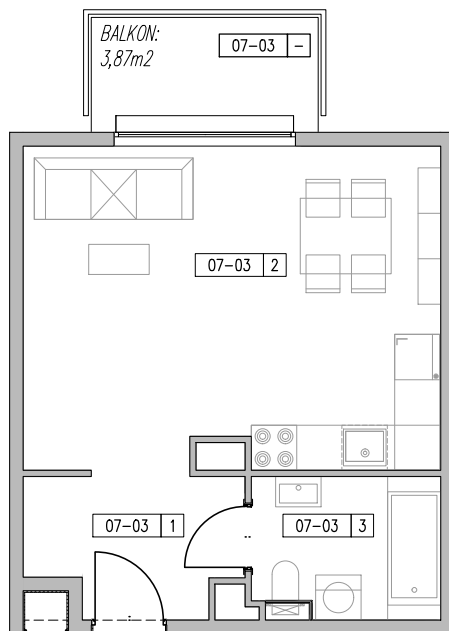

ZESPÓŁ BUDYNKÓW MIESZKALNYCH WIELORODZINNYCH ŁÓDŹ, UL. AUGUSTÓW

ZESTAWIENIE POWIERZCHNI - MIESZKANIE M-1P, POZIOM +7

NR LOKALU	NAZWA	NR	NAZWA_M	POW_F	SUMA
A-07-03	M-1P	-	BALKON	3.87	3.87
		1	KOMUNIKACJA	4.90	32.63
		2	SALON+ANEKS	23.11	
		3	ŁAZIENKA	4.62	

NR LOKALU

A.07-03

PIĘTRO

+7

POWIERZCHNIA (Z TARASEM)

36.50 m²