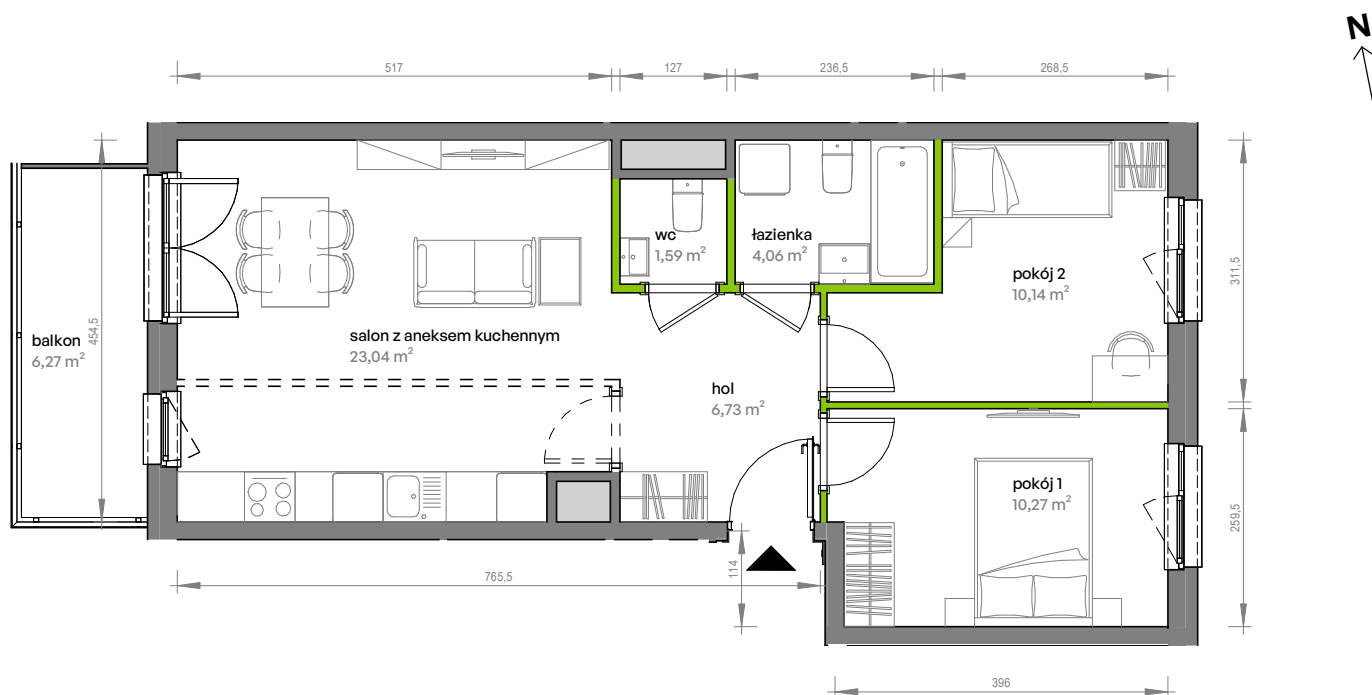

Unii Lubelskiej Vita.

nr E.04.270

Powierzchnia **55,83 m²**

Piętro 4

Aranżacja mieszkania jest przykładowa

Powierzchnia użytkowa

hol	6,73 m ²
pokój 1	10,27 m ²
pokój 2	10,14 m ²
salon z aneksem kuchennym	23,04 m ²
wc	1,59 m ²
łazienka	4,06 m ²
Razem	55,83 m²
+ balkon	6,27 m ²

Rzut kondygnacji Piętro 4

Plan osiedla

U nas nigdy nie płacisz za powierzchnię pod ścianami działowymi