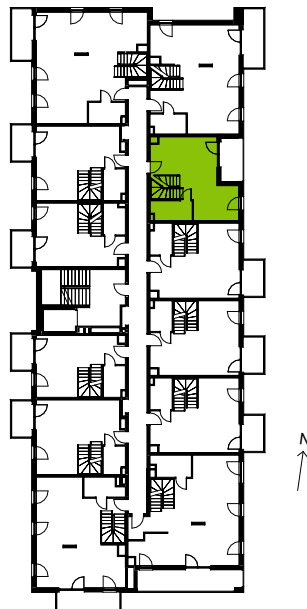

Przemyska Vita, J.4.M05

Powierzchnia **57,58 m²**

Piętro **4+A**

Aranżacja mieszkania jest przykładowa.

Powierzchnia **użytkowa**

nie uwzględnia powierzchni pod ścianami działowymi

Pokój dzienny + aneks	32,67 m ²
Łazienka	4,84 m ²
Antresola	20,07 m ²
Razem	57,58 m²
+ loggia	5,17 m ²

U nas nigdy nie płacisz za powierzchnię pod ścianami działowymi

Rzut kondygnacji **4+A**

Plan osiedla **Budynek J**