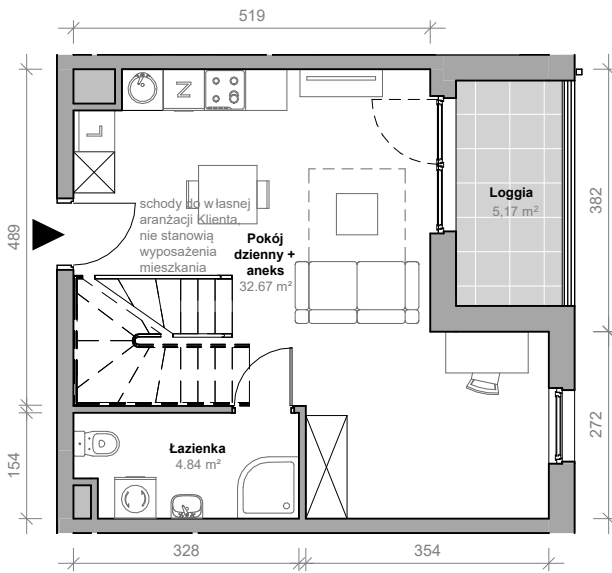

Przemyska Vita, J.4.M05

Powierzchnia **57,58 m²**

Piętro **4+A**

Aranżacja mieszkania jest przykładowa.

Powierzchnia **użytkowa**

nie uwzględnia powierzchni pod ścianami działowymi

Pokój dzienny + aneks	32,67 m ²
Łazienka	4,84 m ²
Antresola	20,07 m ²
Razem	57,58 m²
+ loggia	5,17 m ²

U nas nigdy nie płacisz za powierzchnię pod ścianami działowymi

Rzut kondygnacji **4+A**

Plan osiedla **Budynek J**