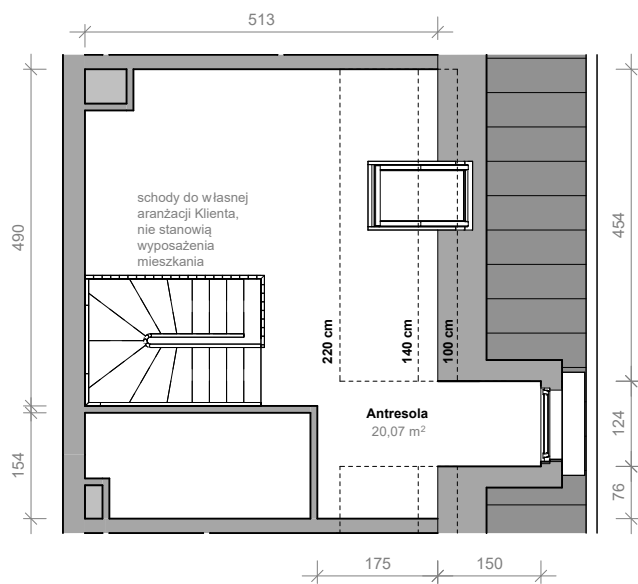

Przemyska Vita, J.4.M05

Powierzchnia **57,58 m²**

Piętro **4+A**

Aranżacja mieszkania jest przykładowa.

Powierzchnia **użytkowa**

nie uwzględnia powierzchni pod ścianami działowymi

Pokój dzienny + aneks	32,67 m ²
Łazienka	4,84 m ²
Antresola	20,07 m ²
Razem	57,58 m²
+ loggia	5,17 m ²

U nas nigdy nie płacisz za powierzchnię pod ścianami działowymi

Rzut kondygnacji **4+A**

Plan osiedla **Budynek J**