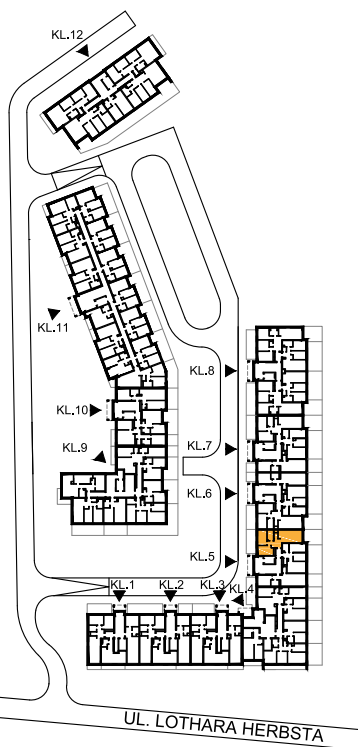

ul. Lothara Herbsta

powierzchnia użytkowa **60,36 m²**

pokój dzienny z aneksem kuch.	24,06 m ²
sypialnia	11,91 m ²
sypialnia	11,16 m ²
łazienka	4,93 m ²
wc	1,60 m ²
przedpokój	6,70 m ²
taras	20,54 m ²
ogród	16,28 m ²