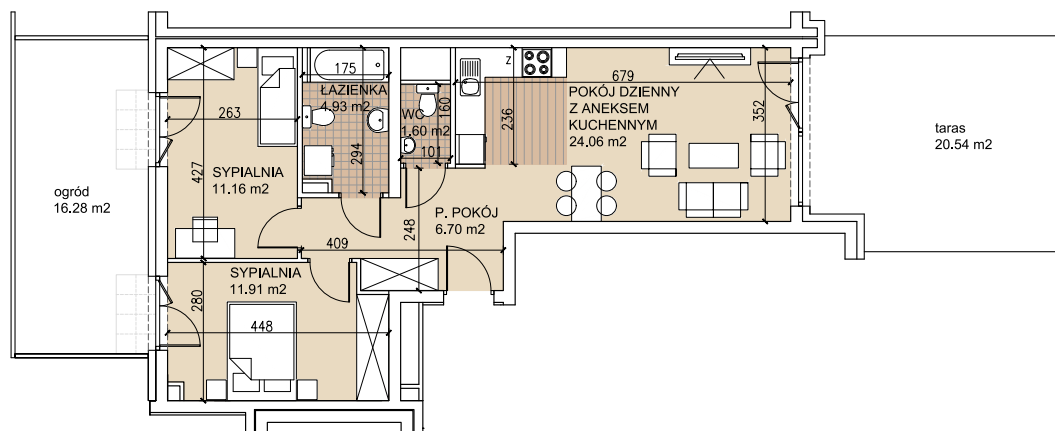

ul. Lothara Herbsta

powierzchnia użytkowa **60,36 m²**

pokój dzienny z aneksem kuch.	24,06 m ²
sypialnia	11,91 m ²
sypialnia	11,16 m ²
łazienka	4,93 m ²
wc	1,60 m ²
przedpokój	6,70 m ²
taras	20,54 m ²
ogród	16,28 m ²