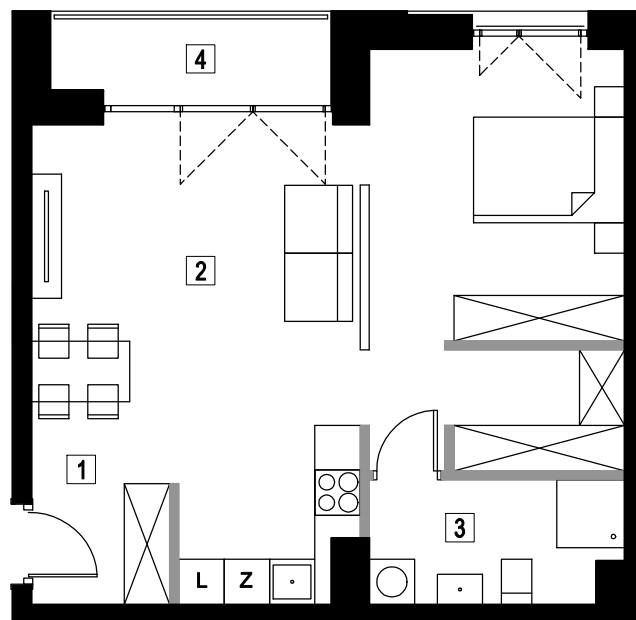

# MIESZKANIE 2.3

1	KOMUNIKACJA	2,93 m <sup>2</sup>
2	POKÓJ DZIENNY Z ANEKSEM KUCHENNYM	43,15 m <sup>2</sup>
3	ŁAZIENKA	5,37 m <sup>2</sup>
SUMA		51,45 m <sup>2</sup>
4	BALKON	4,51 m <sup>2</sup>