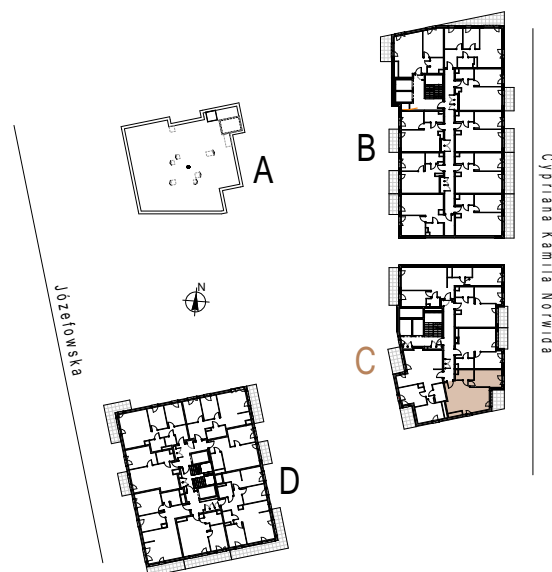

Cypriana Kamila Norwida