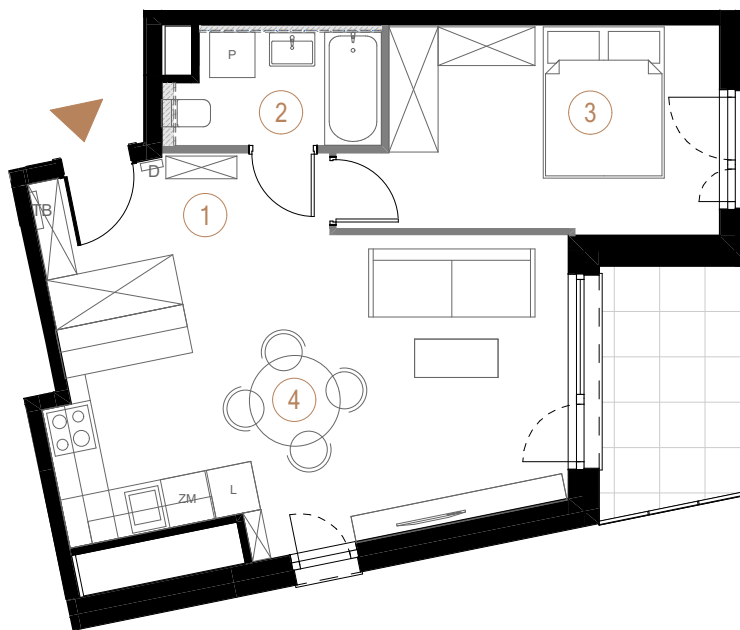

budynek  
C

piętro  
7

powierzchnia  
mieszkania  
47,39 m<sup>2</sup>

liczba  
pokoi  
2

Ściany działowe

Ściany nośne

1	przedpokój	6,73
2	łazienka	4,28
3	pokój	12,67
4	salon + aneks kuchenny	23,71
		47,39 m <sup>2</sup>

balkon 6,44

Cypriana Kamila Norwida