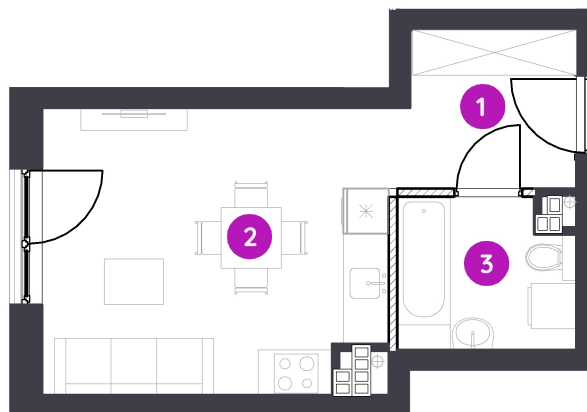

# Murapol Osiedle Faktoria

Łódź | al. 1 Maja

---

mieszkanie	<b>1.A.3.07</b>
piętro	<b>3</b>
budynek	<b>1</b>

---

---

1. Przedpokój	<b>4,58 m<sup>2</sup></b>
2. Salon/Aneks kuchenny	<b>17,23 m<sup>2</sup></b>
3. Łazienka	<b>4,51 m<sup>2</sup></b>

---

---

metraż	<b>26,32 m<sup>2</sup></b>
balkon	<b>4,50 m<sup>2</sup></b>

---

0 1 2 5 m

Podziałka podana z tolerancją +/- 5%

Aranżacja mieszkania ma charakter podglądowy