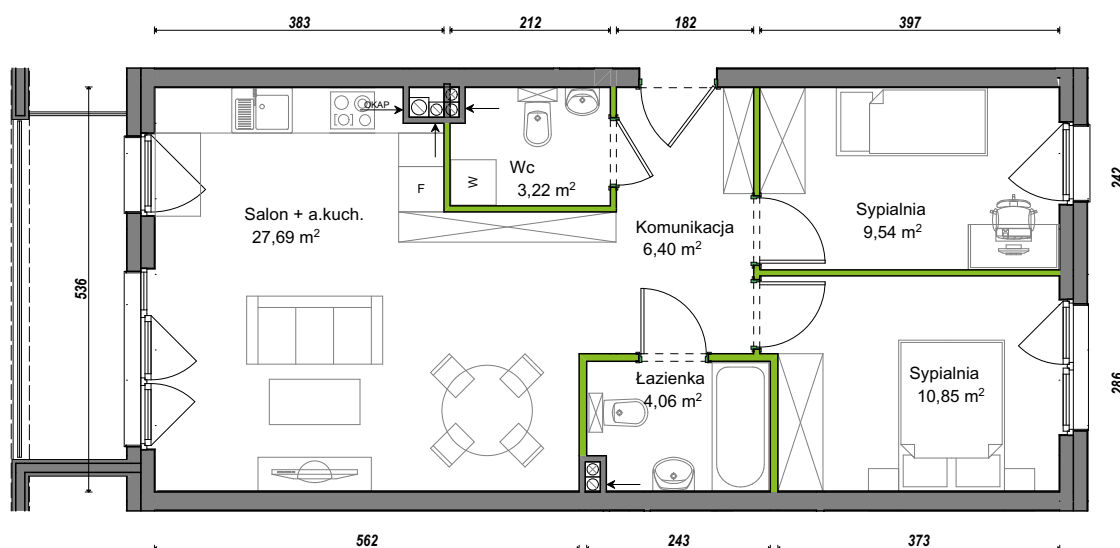

Orawska Vita.

nr A2/H/04

Powierzchnia **61,76 m²**

Piętro **1**

Aranżacja mieszkania jest przykładowa.

Powierzchnia użytkowa

Komunikacja	6,40 m ²
Łazienka	4,06 m ²
Salon + a.kuch.	27,69 m ²
Sypialnia	9,54 m ²
Sypialnia	10,85 m ²
Wc	3,22 m ²
Razem	61,76 m²
+Balkon	6,91 m ²

Rzut kondygnacji Piętro 1

U nas nigdy nie płacisz za powierzchnię pod ścianami działowymi.