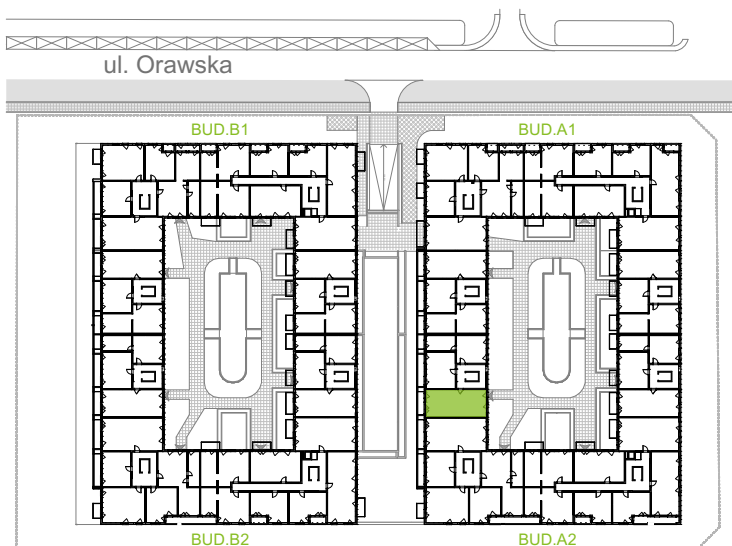

Orawska Vita.

nr A2/H/04

Powierzchnia **61,76 m²**

Piętro **1**

Aranżacja mieszkania jest przykładowa.

Powierzchnia użytkowa

Komunikacja	6,40 m ²
Łazienka	4,06 m ²
Salon + a.kuch.	27,69 m ²
Sypialnia	9,54 m ²
Sypialnia	10,85 m ²
Wc	3,22 m ²
Razem	61,76 m²
+Balkon	6,91 m ²

Rzut kondygnacji Piętro 1

U nas nigdy nie płacisz za powierzchnię pod ścianami działowymi.