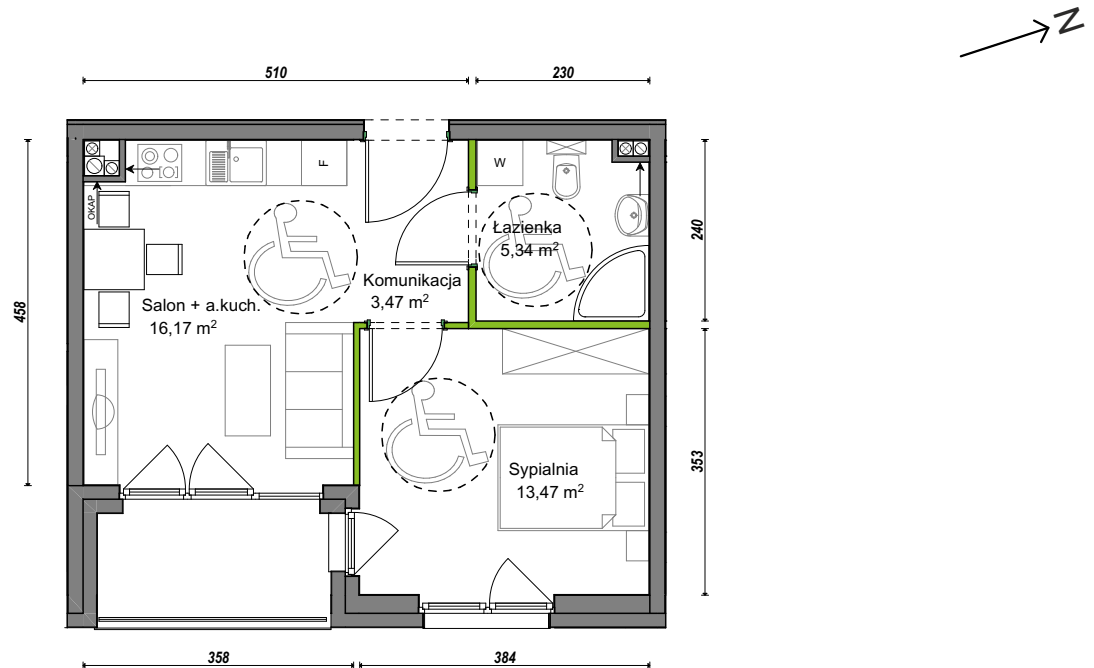

## nr A2/F/04

Powierzchnia **38,45 m<sup>2</sup>**

Piętro **0**

Aranżacja mieszkania jest przykładowa.

### Powierzchnia **użytkowa**

Komunikacja	3,47 m <sup>2</sup>
Łazienka	5,34 m <sup>2</sup>
Salon + a.kuch.	16,17 m <sup>2</sup>
Sypialnia	13,47 m <sup>2</sup>
<b>Razem</b>	<b>38,45 m<sup>2</sup></b>
+Loggia	4,02 m <sup>2</sup>