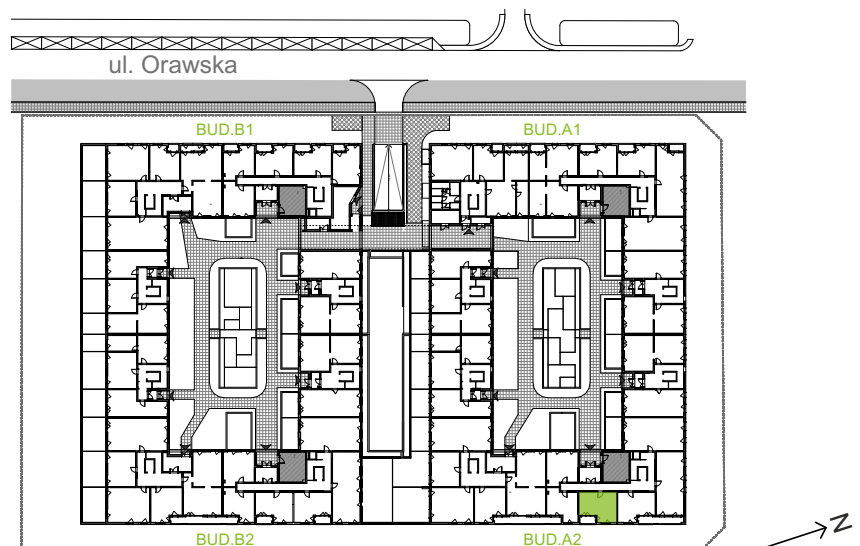

Rzut kondygnacji **Parter 0**

U nas nigdy nie płacisz za powierzchnię pod ścianami działowymi.