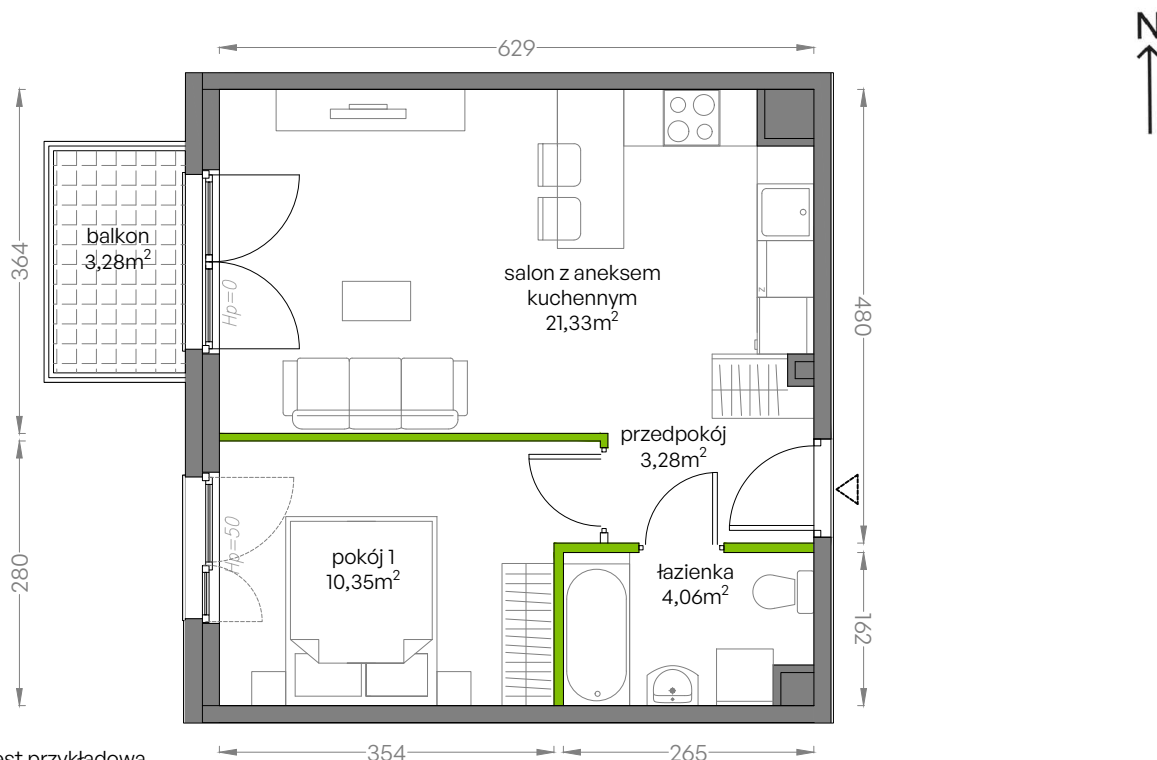

Niepołomska Vita.

nr A/3/42

Powierzchnia **39,02 m²**

Piętro 3

Aranżacja mieszkania jest przykładowa

Podano orientacyjne wymiary pomieszczenia

Powierzchnia **użytkowa**

Rzut kondygnacji **Piętro 3**

Plan osiedla **Budynek A**

salon z aneksem kuchennym	21,33m ²
pokój 1	10,35 m ²
łazienka	4,06m ²
przedpokój	3,28m ²
Razem	39,02m²
+balkon	3,28m ²