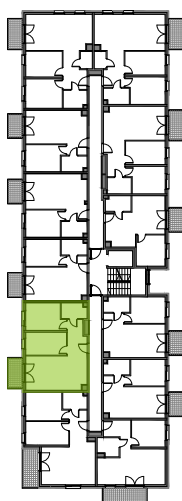

Niepołomicka Vita.

nr A/2/28

Powierzchnia **52,75 m²**

Piętro 2

Powierzchnia **użytkowa**

salon z aneksem kuchennym	21,60m ²
pokój 1	10,61m ²
pokój 2	9,73m ²
łazienka	4,03m ²
przedpokój	6,78m ²
Razem	52,75m²
+balkon	4,19m ²

Rzut kondygnacji **Piętro 2**

Plan osiedla **Budynek A**