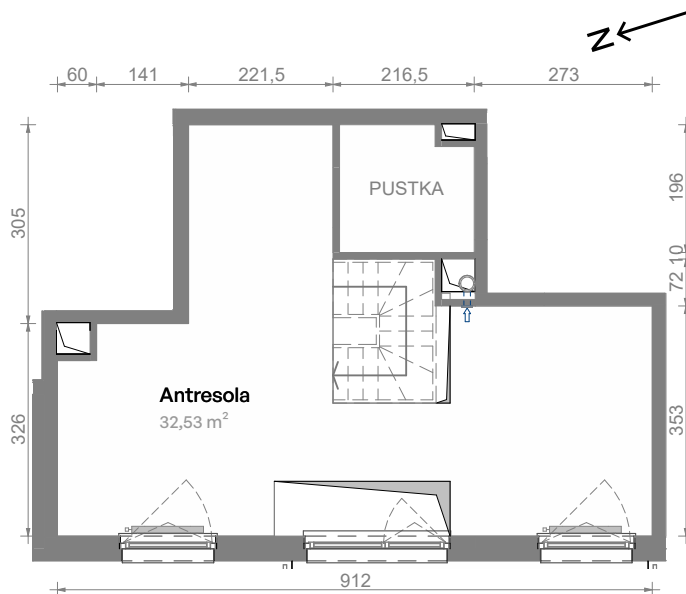

Południe Vita

nr E3.03.28

Powierzchnia **74,92 m²**

Piętro **03**

Aranżacja mieszkania jest przykładowa.
Podano orientacyjne wymiary pomieszczeń.

Powierzchnia **użytkowa**

Rzut kondygnacji **Piętro 03**

Plan osiedla **Budynek E3**

Salon + aneks kuch.	38,54 m ²
Łazienka	3,85 m ²
Antresola	32,53 m ²
Razem	74,92 m²
+ Balkon	8,28 m ²

U nas nigdy nie płacisz za powierzchnię pod ścianami działowymi