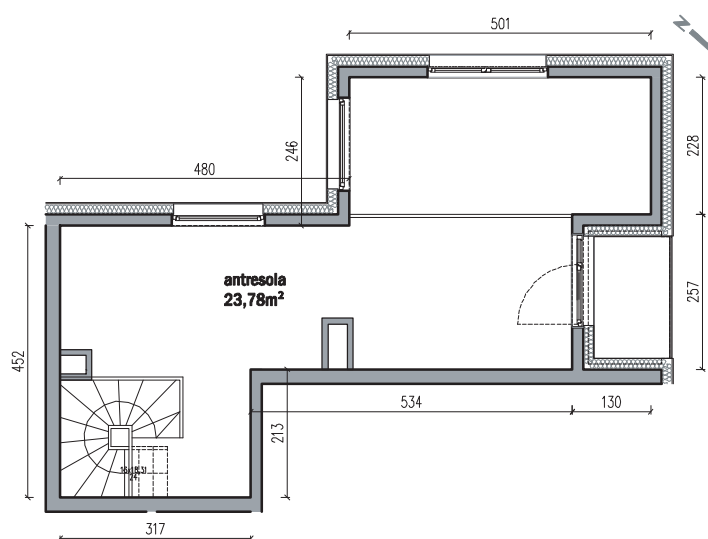

Traugutta Vita.

nr A38

Powierzchnia **62,32m²** Piętro **3+ antresole**

Aranżacja mieszkania jest przykładowa

Powierzchnia użytkowa

pokój z aneksem kuchennym	27,31m ²
przedpokój	7,14m ²
łazienka	4,09m ²
antresola	23,78m ²
Razem	62,32m²
+balkon	2,50m ²
+taras	2,60m ²

Rzut kondygnacji Piętro 3

Rzut Antresoli