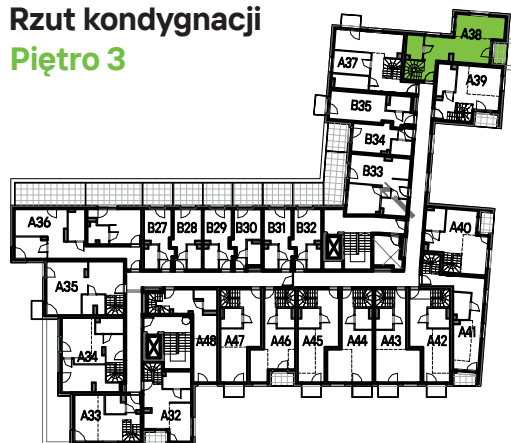

Traugutta Vita.

nr A38

Powierzchnia **62,32m²** Piętro **3+ antresole**

Aranżacja mieszkania jest przykładowa

Powierzchnia użytkowa

pokój z aneksem kuchennym	27,31m ²
przedpokój	7,14m ²
łazienka	4,09m ²
antresola	23,78m ²
Razem	62,32m²
+balkon	2,50m ²
+taras	2,60m ²

Rzut kondygnacji Piętro 3

Rzut Antresoli