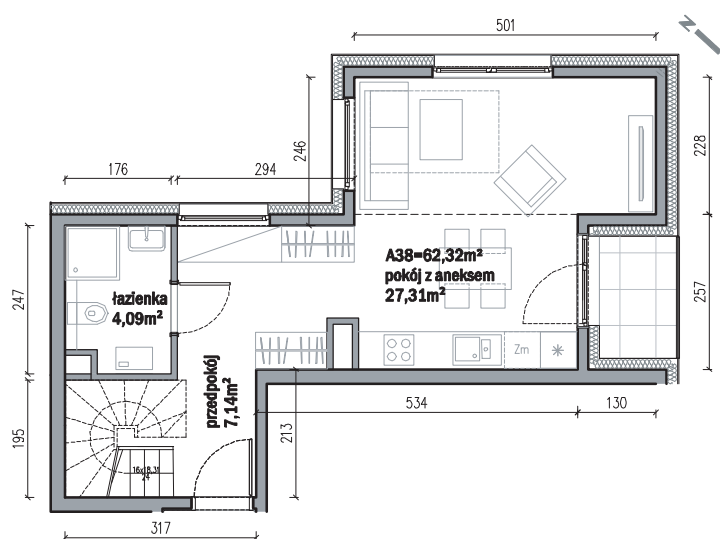

Traugutta Vita.

nr A38

Powierzchnia **62,32m²** Piętro **3+ antresole**

Aranżacja mieszkania jest przykładowa

Powierzchnia użytkowa

pokój z aneksem kuchennym	27,31m ²
przedpokój	7,14m ²
łazienka	4,09m ²
antresola	23,78m ²
Razem	62,32m²
+balkon	2,50m ²
+taras	2,60m ²

Rzut kondygnacji Piętro 3

Rzut Antresoli