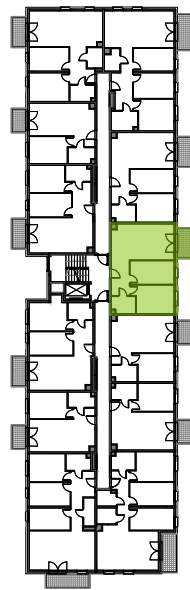

Niepołomicka Vita.

nr B/3/42

Powierzchnia **56,42 m²**

Piętro 3

Aranżacja mieszkania jest przykładowa
Podano orientacyjne wymiary pomieszczenia

Powierzchnia **użytkowa**

salon z aneksem kuchennym	23,11m ²
pokój 1	11,81m ²
pokój 1	10,76m ²
łazienka	4,07m ²
przedpokój	6,67m ²
Razem	56,42m²
+balkon	4,19m ²

Rzut kondygnacji **Piętro 3**

Plan osiedla **Budynek B**