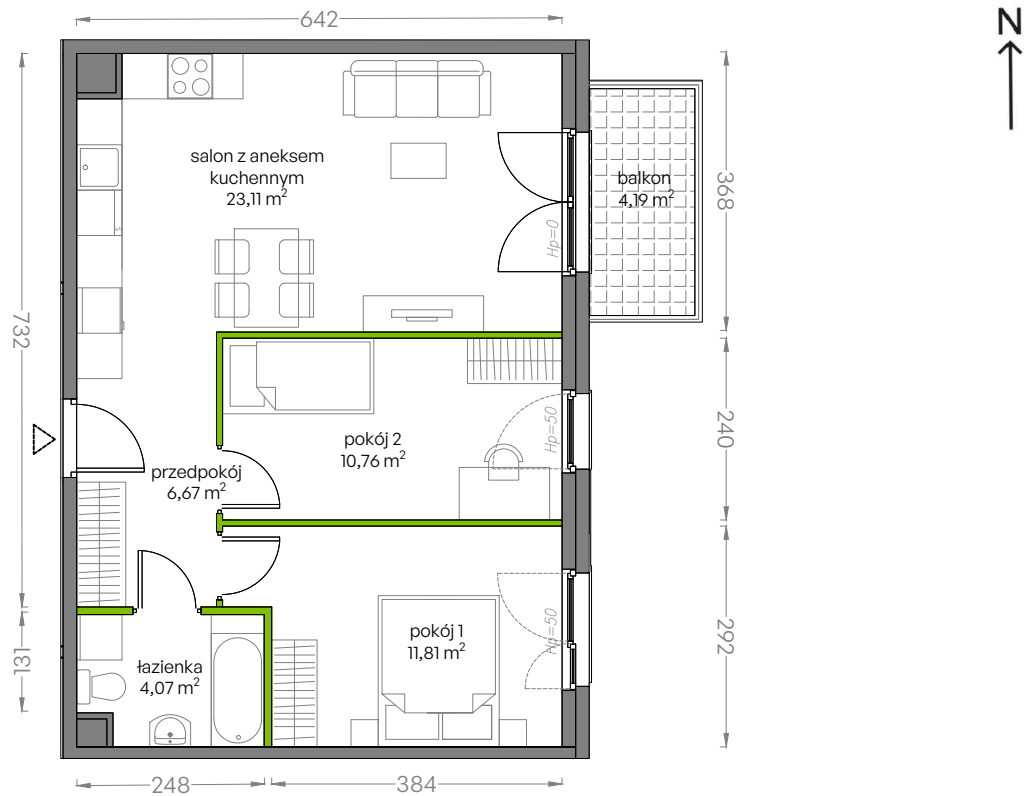

Niepołomicka Vita.

nr B/3/42

Powierzchnia **56,42 m²**

Piętro 3

Aranżacja mieszkania jest przykładowa
Podano orientacyjne wymiary pomieszczenia

Powierzchnia **użytkowa**

salon z aneksem kuchennym	23,11m ²
pokój 1	11,81m ²
pokój 1	10,76m ²
łazienka	4,07m ²
przedpokój	6,67m ²
Razem	56,42m²
+balkon	4,19m ²

Rzut kondygnacji **Piętro 3**

Plan osiedla **Budynek B**