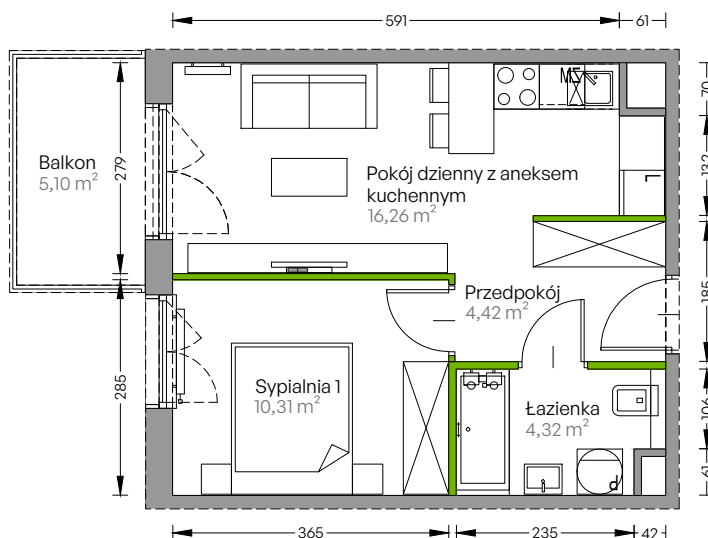

Centralna Vita

nr F.163

Powierzchnia **35,31 m²**

Piętro 3

Aranżacja mieszkania jest przykładowa

Powierzchnia użytkowa

przedpokój	4,42 m ²
pokój dzienny z aneksem kuchennym	16,26 m ²
sypialnia 1	10,31 m ²
łazienka	4,32 m ²
Razem	35,31 m²
+ balkon	5,10 m ²

Rzut kondygnacji Piętro 3

Plan osiedla Budynek F

U nas nigdy nie płacisz za powierzchnię pod ścianami działowymi!

Powierzchnia użytkowa wg PN-ISO 9836:1997