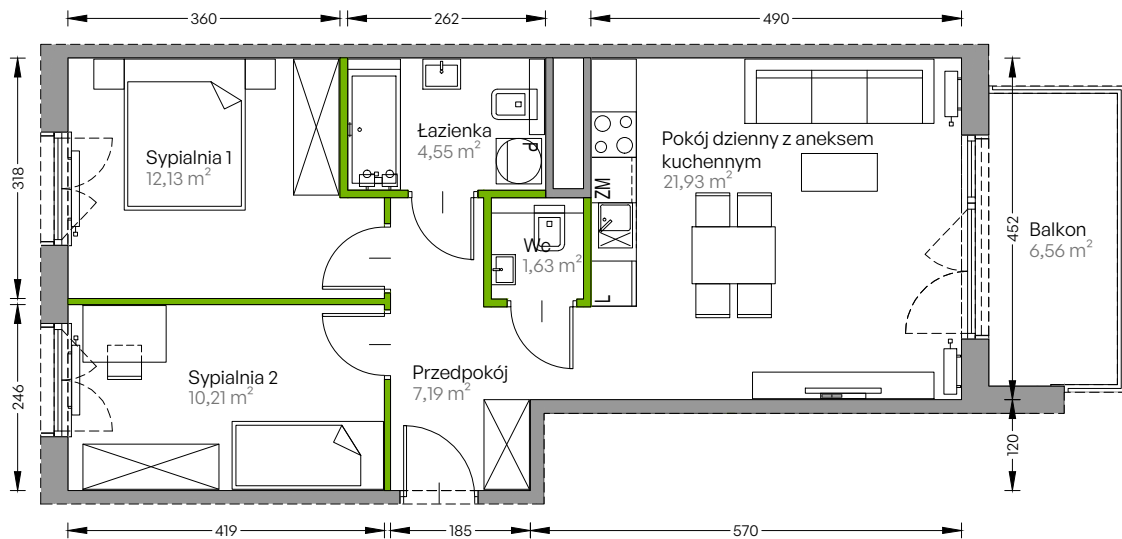

Centralna Vita

nr F.106

Powierzchnia **57,64 m²**

Piętro 6

Aranżacja mieszkania jest przykładowa

Powierzchnia użytkowa

przedpokój	7,19 m ²
sypialnia 1	12,13 m ²
sypialnia 2	10,21 m ²
pokój dzienny z aneksem kuchennym	21,93 m ²
łazienka	4,55 m ²
wc	1,63 m ²
Razem	57,64 m²
+ balkon	6,56 m ²

Rzut kondygnacji Piętro 6

Plan osiedla Budynek F

U nas nigdy nie płacisz za powierzchnię pod ścianami działowymi!

Powierzchnia użytkowa wg PN-ISO 9836:1997