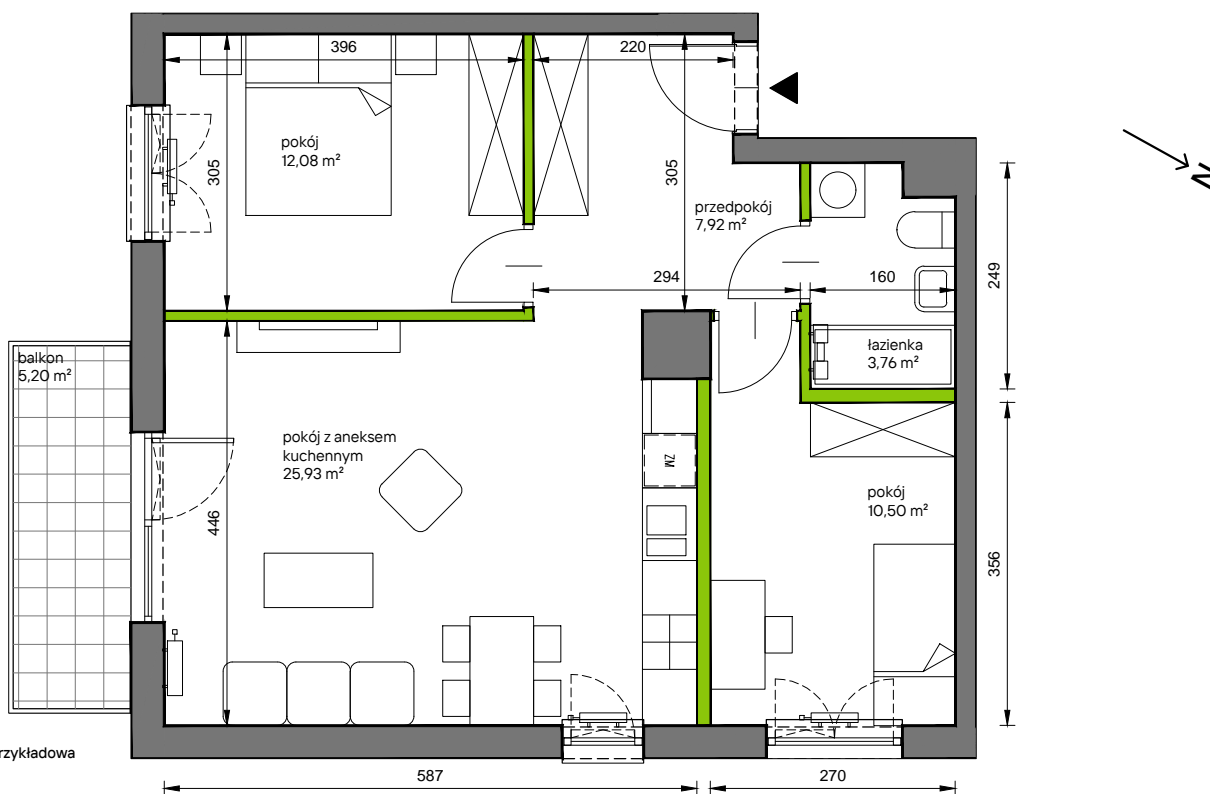

Słoneczne Miasteczko

nr A.015

Powierzchnia **60,19 m²**

Piętro 2

Aranżacja mieszkania jest przykładowa

Powierzchnia **użytkowa**

przedpokój	7,92 m ²
łazienka	3,76 m ²
pokój z aneksem kuchennym	25,93 m ²
pokój	12,08 m ²
pokój	10,50 m ²
Razem	60,19 m²
+balkon	5,20 m ²

Rzut kondygnacji **Piętro 2**

Plan osiedla **Budynek A**

U nas nigdy nie płacisz za powierzchnię pod ścianami działowymi