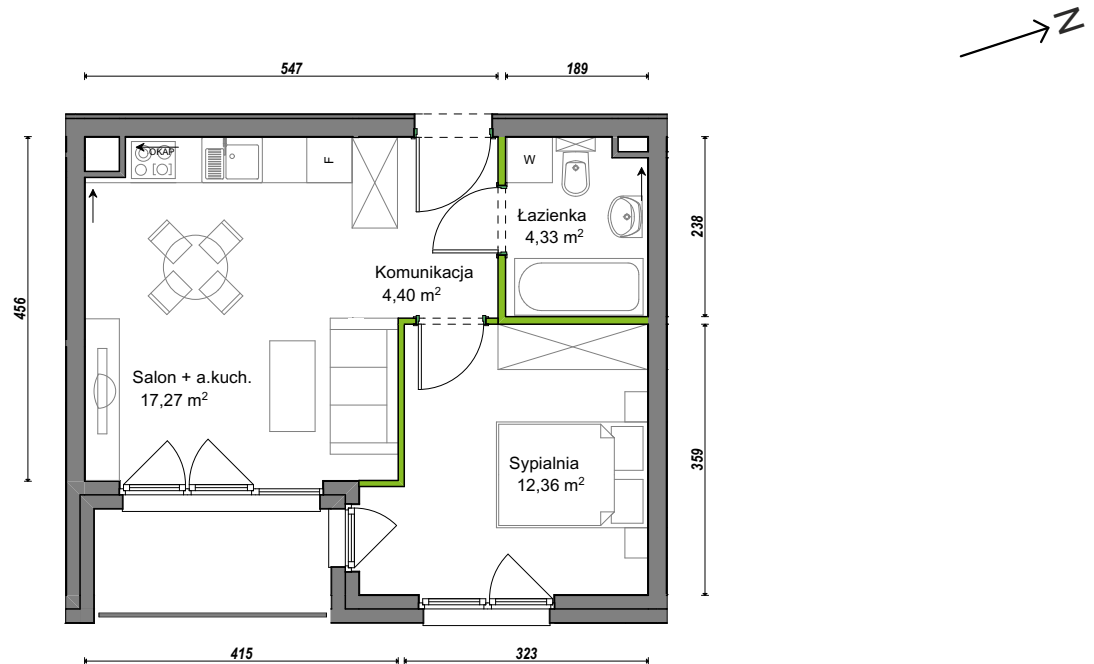

Orawska Vita.

nr C2/F/17

Powierzchnia **38,36 m²**

Piętro **2**

Aranżacja mieszkania jest przykładowa.

Powierzchnia użytkowa

Komunikacja	4,40 m ²
Łazienka	4,33 m ²
Salon + a.kuch.	17,27 m ²
Sypialnia	12,36 m ²
Razem	38,36 m²
+Loggia	4,02 m ²

Rzut kondygnacji Piętro 2

U nas nigdy nie płacisz za powierzchnię pod ścianami dzielowymi.