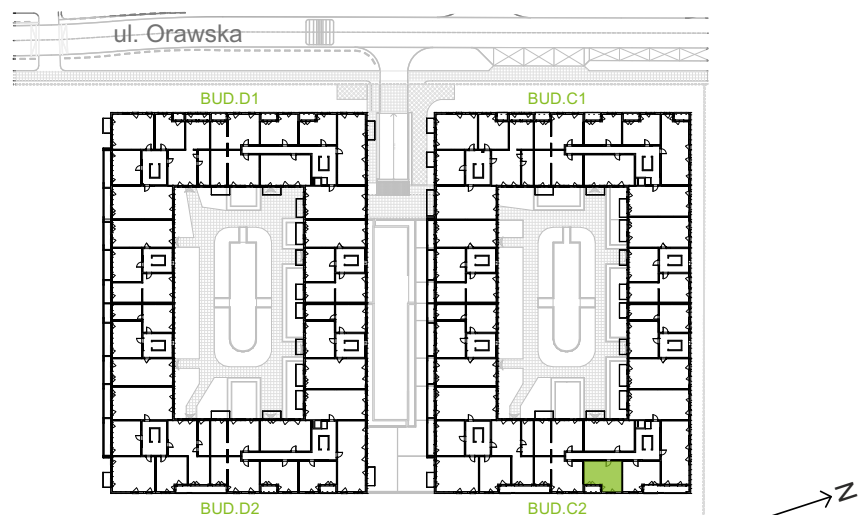

Orawska Vita.

nr C2/F/17

Powierzchnia **38,36 m²**

Piętro **2**

Aranżacja mieszkania jest przykładowa.

Powierzchnia użytkowa

Komunikacja	4,40 m ²
Łazienka	4,33 m ²
Salon + a.kuch.	17,27 m ²
Sypialnia	12,36 m ²
Razem	38,36 m²
+Loggia	4,02 m ²

Rzut kondygnacji Piętro 2

U nas nigdy nie płacisz za powierzchnię pod ścianami dzielowymi.