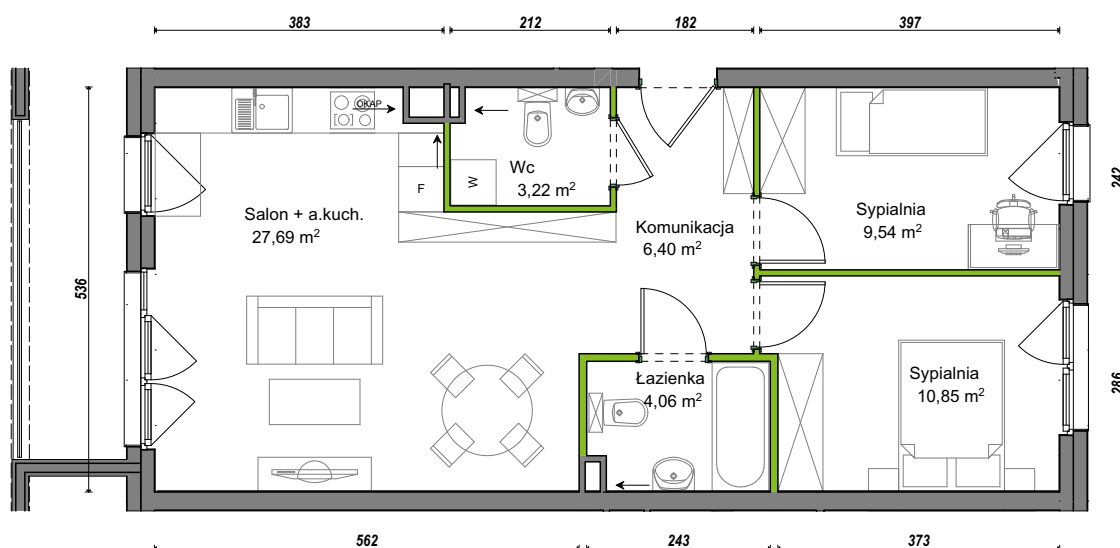

Orawska Vita.

nr C2/H/04

Powierzchnia 61,76 m²

Piętro 1

Aranżacja mieszkania jest przykładowa.

Powierzchnia użytkowa

Komunikacja	6,40 m ²
Łazienka	4,06 m ²
Salon + a.kuch.	27,69 m ²
Sypialnia	9,54 m ²
Sypialnia	10,85 m ²
Wc	3,22 m ²
Razem	61,76 m²
+Balkon	6,91 m ²

Rzut kondygnacji Piętro 1

U nas nigdy nie płacisz za powierzchnię pod ścianami dzielowymi.