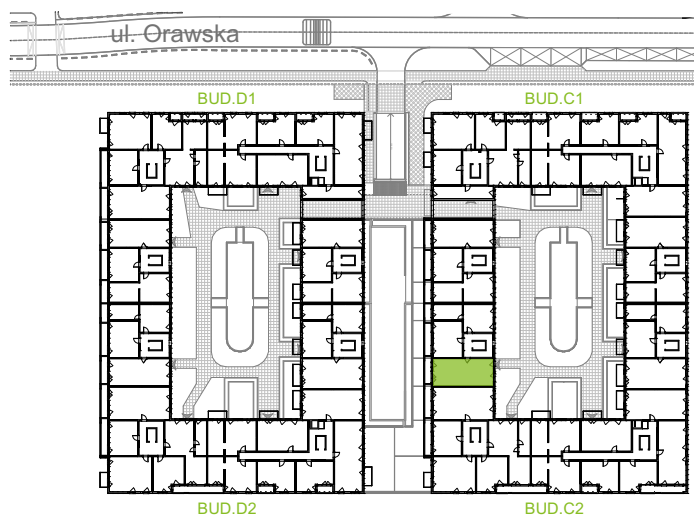

Orawska Vita.

nr C2/H/04

Powierzchnia 61,76 m²

Piętro 1

Aranżacja mieszkania jest przykładowa.

Powierzchnia użytkowa

Komunikacja	6,40 m ²
Łazienka	4,06 m ²
Salon + a.kuch.	27,69 m ²
Sypialnia	9,54 m ²
Sypialnia	10,85 m ²
Wc	3,22 m ²
Razem	61,76 m²
+Balkon	6,91 m ²

Rzut kondygnacji Piętro 1

U nas nigdy nie płacisz za powierzchnię pod ścianami dzielowymi.