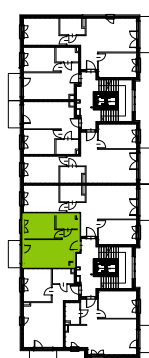

Rzut kondygnacji Piętro 1