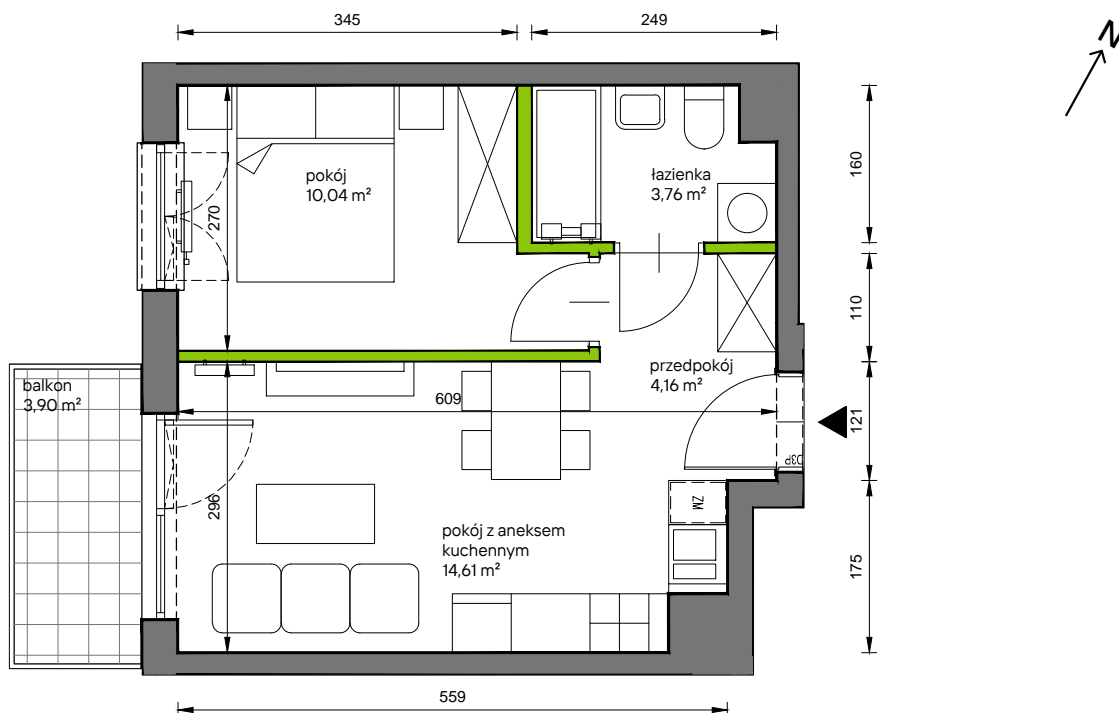

## nr C.007

Powierzchnia **32,57 m<sup>2</sup>**

Piętro 1

### Powierzchnia użytkowa

przedpokój	4,16 m <sup>2</sup>
łazienka	3,76 m <sup>2</sup>
pokój z aneksem kuchennym	14,61 m <sup>2</sup>
pokój	10,04 m <sup>2</sup>
<b>Razem</b>	<b>32,57 m<sup>2</sup></b>
+balkon	3,90 m <sup>2</sup>