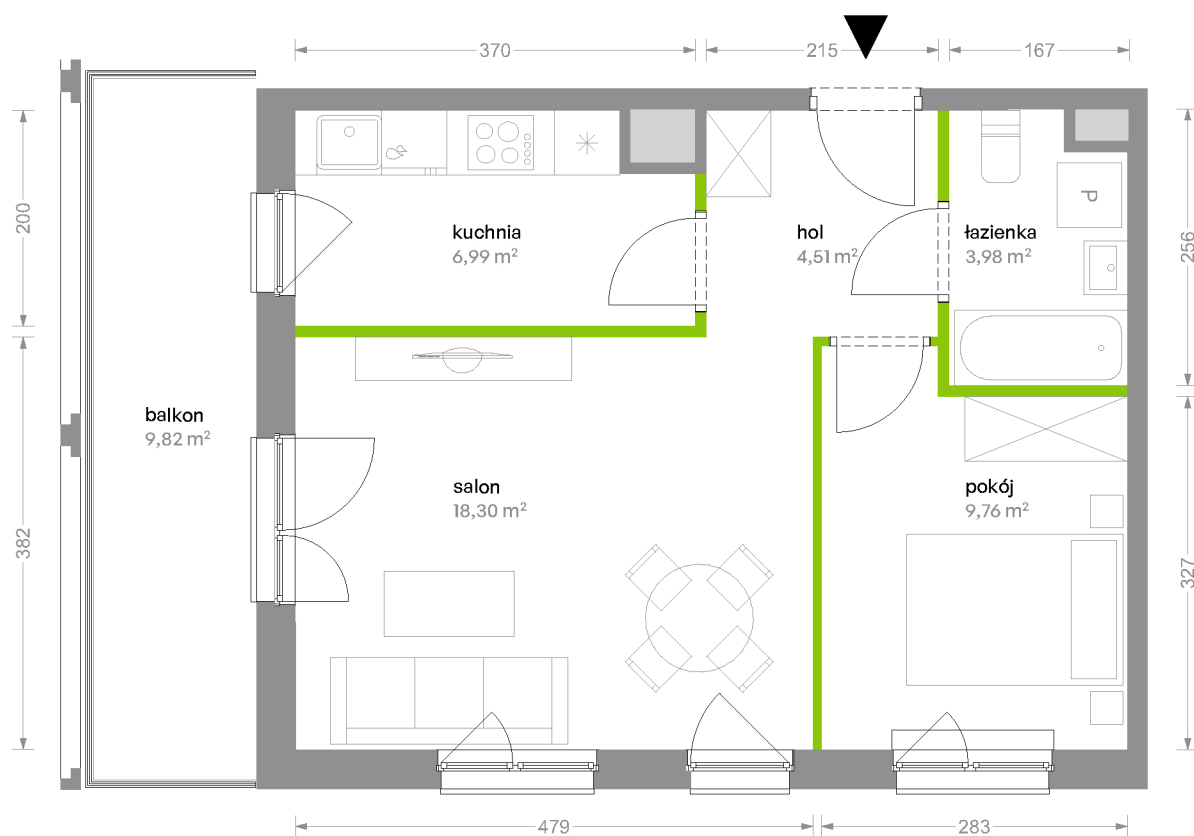

Bemowo Vita

nr B2.4F67

Powierzchnia **43,54 m²**

Piętro 4

Aranżacja mieszkania jest przykładowa

Powierzchnia **użytkowa**

Rzut kondygnacji **Piętro 4**

Plan osiedla **Budynek B2**

salon	18,30 m ²
kuchnia	6,99 m ²
pokój	9,76 m ²
łazienka	3,98 m ²
hol	4,51 m ²
Razem	43,54 m²
+balkon	9,82 m ²

U nas nigdy nie płacisz za powierzchnię pod ścianami działowymi