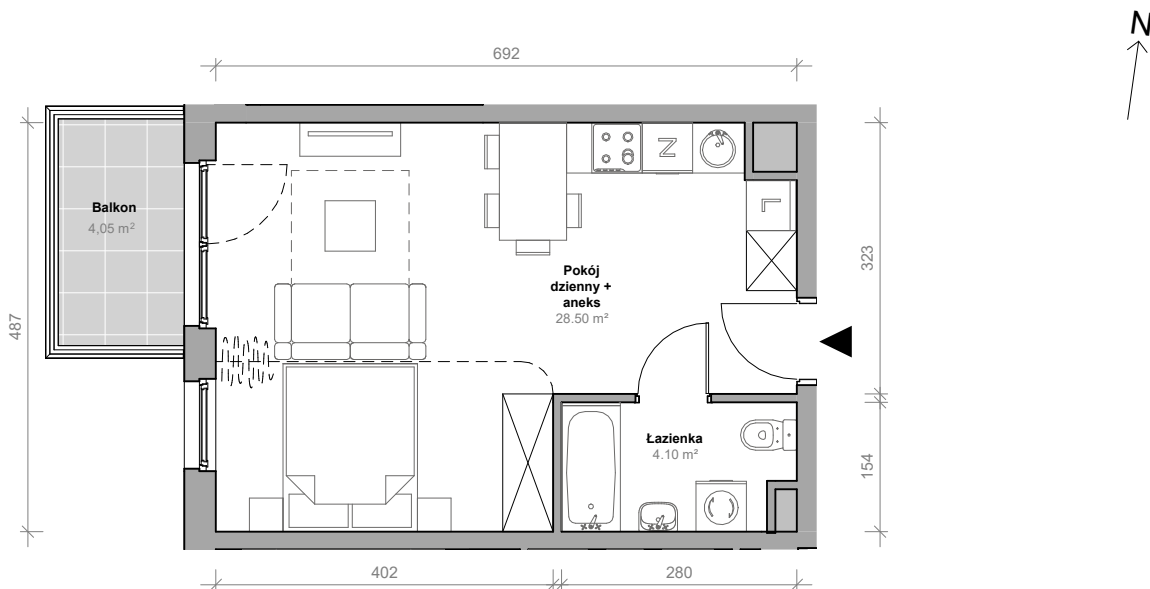

Przemyska Vita, K.2.M10

Powierzchnia **32,60 m²**

Piętro **2**

Aranżacja mieszkania jest przykładowa.

Powierzchnia **użytkowa**

nie uwzględnia powierzchni pod ścianami działowymi

Rzut kondygnacji **2**

Plan osiedla **Budynek K**

Pokój dzienny + aneks	28,50 m ²
Łazienka	4,10 m ²
Razem	32,60 m²
+ balkon	4,05 m ²

U nas nigdy nie płacisz za
powierzchnię pod ścianami działowymi