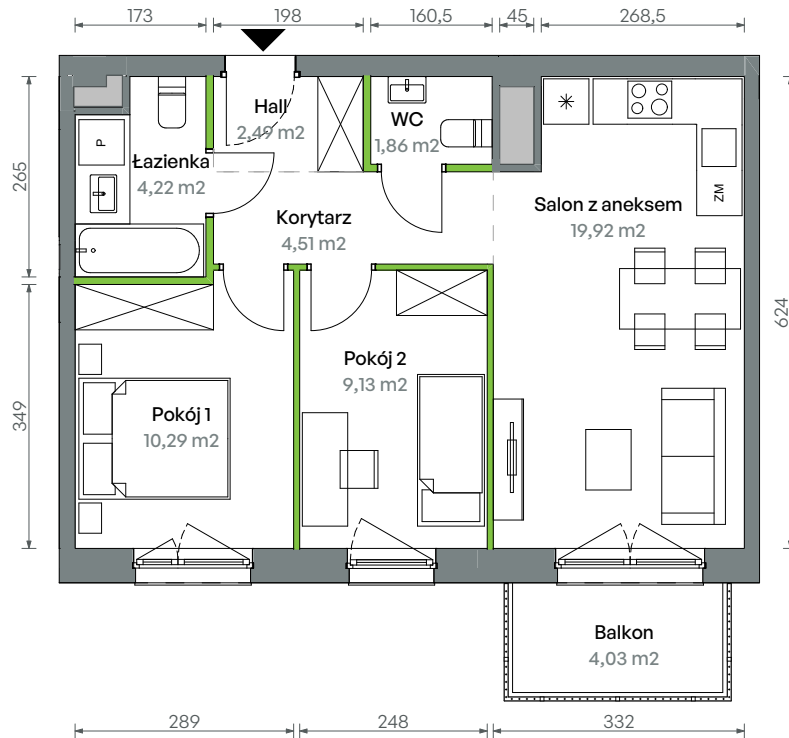

Oliwska Vita.

nr 1/A/2/94

Powierzchnia **52,42 m²**

Piętro 7

Aranżacja mieszkania jest przykładowa

Powierzchnia użytkowa

Salon z aneksem	19,92
Pokój 1	10,29
Pokój 2	9,13
Korytarz	4,51
Łazienka	4,22
Hall	2,49
WC	1,86
Razem	52,42 m²
Balkon	4,03

Rzut kondygnacji Piętro 7

Plan osiedla Budynek 1

U nas nigdy nie płacisz za powierzchnie pod ścianami działowymi