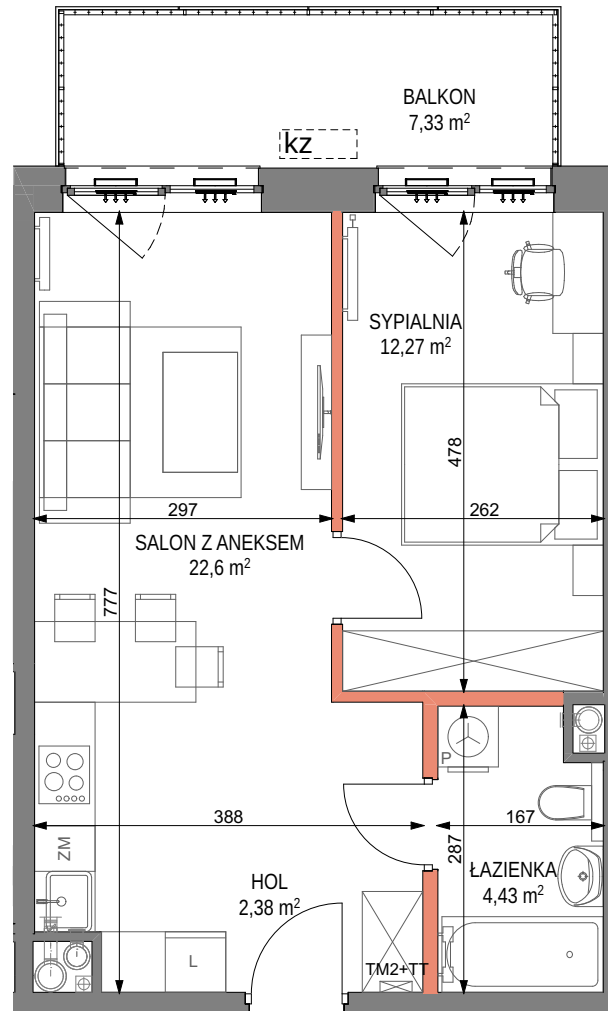

CRAFT

ZABŁOCIE

by **CORDIA**

mieszkanie nr M.58
piętro 3
liczba pokoi 2

ZESTAWIENIE POWIERZCHNI

HOL	2,38 m ²
SALON Z ANEKSEM	22,60 m ²
SYPIALNIA	12,27 m ²
ŁAZIENKA	4,43 m ²
POW. UŻYTKOWA	41,68 m²
BALKON	7,33 m ²

LEGENDA

- ściany niedemontowalne
- ściany możliwe do rearanżacji
- balustrada
- możliwa lokalizacja jednostki zewnętrznej klimatyzacji

- TM2+TT tablica mieszkaniowa elektryczna i teletechniczna
- nawiewnik okienny

- grzejnik łazienkowy
- grzejnik
- grzejnik dekoracyjny

PLAN SYTUACYJNY

POŁOŻENIE NA KONDYGNACJI