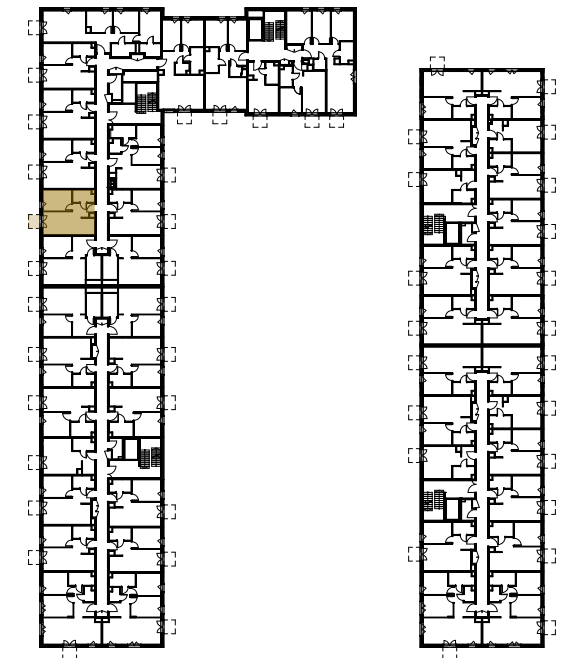

## Ożarów Mazowiecki

Położenie lokalu na terenie inwestycji

ściany działowe możliwe do demontażu  
ściany bez możliwości demontażu

- Karta katalogowa lokalu opracowana na podstawie projektu budowlanego, nie przeznaczona do celów wykonawczych.
- Pomiarów pod zakup wyposażenia należy dokonać z natury, po zakończeniu realizacji.
- Obmiar powierzchni użytkowej lokalu mieszkalnego wykonano zgodnie z Rozporządzeniem Ministra Rozwoju w sprawie szczegółowego zakresu i formy projektu budowlanego, zgodnie z normą PN-ISO 9836:2015.
- Powierzchnie są obliczane w świetle pionowych przegród w stanie wykończonym, przy uwzględnieniu tynków, na poziomie podłogi.
- Podane wymiary dotyczą ścian bez tynków. W toku realizacji wymiary i powierzchnie mogą ulec zmianom.
- Przykładowa aranżacja nie stanowi zobowiązania umownego.
- Ze względu na trwające prace projektowe lokalizacja, ilość i wielkość grzejników może ulec zmianie.
- Niniejsza karta mieszkaniowa ma charakter informacyjno-marketingowy i nie stanowi oferty handlowej w rozumieniu prawa - Art. 66 §1 Kodeksu Cywilnego.
- Wyjście na taras/balkon - różnica poziomów.
- Na wszelkie zmiany należy uzyskać zgodę projektanta.
- Wysokość mieszkania wynosi min. 2,67m