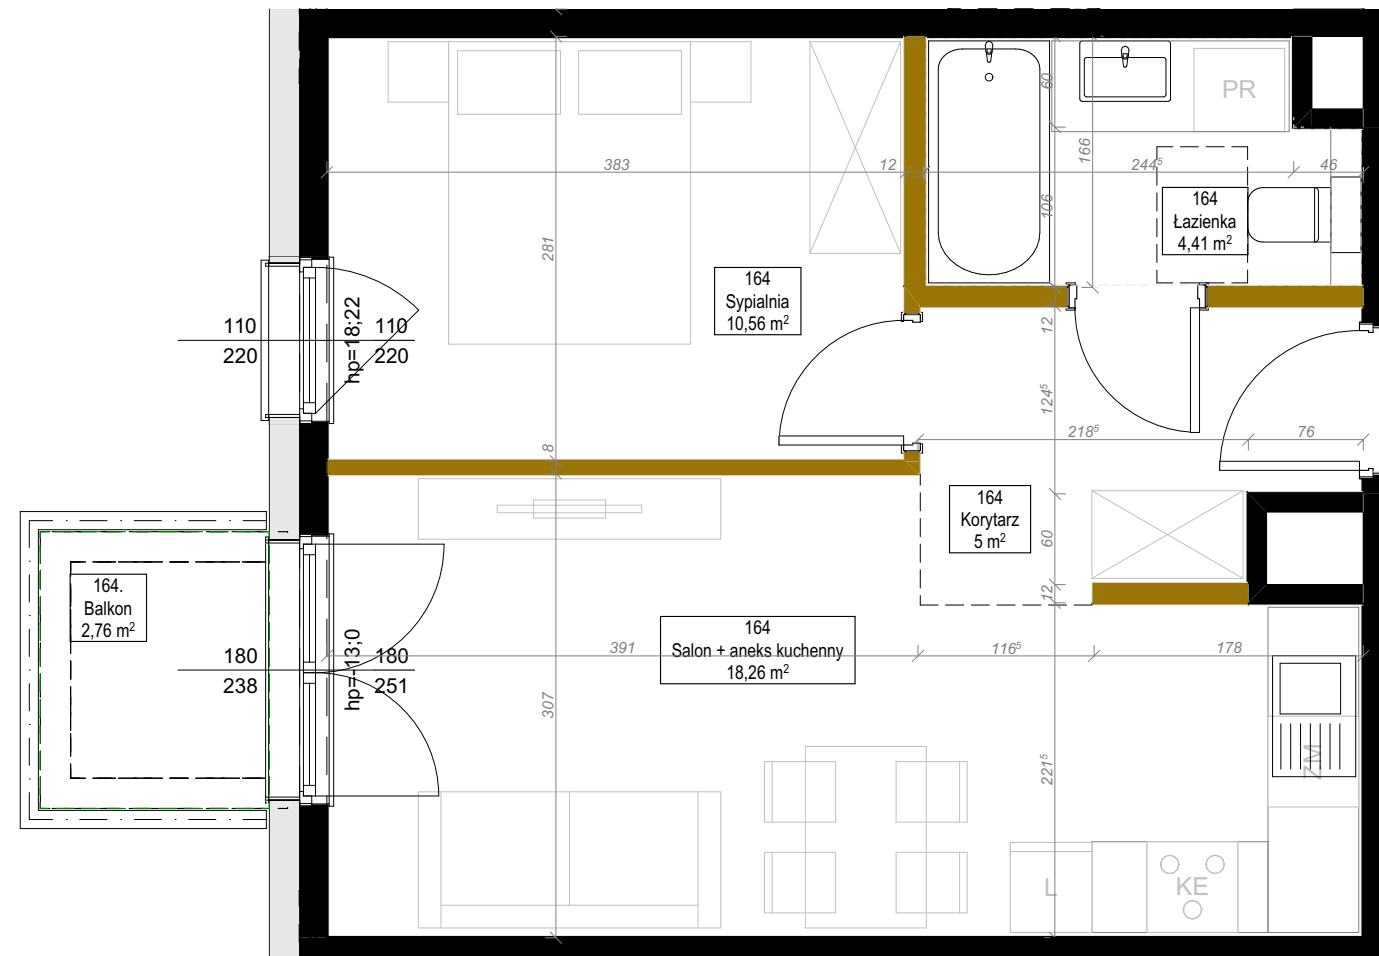

## Ożarów Mazowiecki

Położenie lokalu na terenie inwestycji

ściany działowe możliwe do demontażu  
ściany bez możliwości demontażu

- Karta katalogowa lokalu opracowana na podstawie projektu budowlanego, nie przeznaczona do celów wykonawczych.
- Pomiarów pod zakup wyposażenia należy dokonać z natury, po zakończeniu realizacji.
- Obmiar powierzchni użytkowej lokalu mieszkalnego wykonano zgodnie z Rozporządzeniem Ministra Rozwoju w sprawie szczegółowego zakresu i formy projektu budowlanego, zgodnie z normą PN-ISO 9836:2015.
- Powierzchnie są obliczane w świetle pionowych przegród w stanie wykończonym, przy uwzględnieniu tynków, na poziomie podłogi.
- Podane wymiary dotyczą ścian bez tynków. W toku realizacji wymiary i powierzchnie mogą ulec zmianom.
- Przykładowa aranżacja nie stanowi zobowiązania umownego.
- Ze względu na trwające prace projektowe lokalizacja, ilość i wielkość grzejników może ulec zmianie.
- Niniejsza karta mieszkaniowa ma charakter informacyjno-marketingowy i nie stanowi oferty handlowej w rozumieniu prawa - Art. 66 §1 Kodeksu Cywilnego.
- Wyjście na taras/balkon - różnica poziomów.
- Na wszelkie zmiany należy uzyskać zgodę projektanta.
- Wysokość mieszkania wynosi min. 2,67m

Dane mieszkania:

### BUDYNEK D, 2. PIĘTRO

### LOKAL 164

| Nazwa pomieszczenia          | Powierzchnia               |
|------------------------------|----------------------------|
| Salon + aneks kuchenny       | 18,26                      |
| Sypialnia                    | 10,56                      |
| Korytarz                     | 5,00                       |
| Łazienka                     | 4,41                       |
| <b>Powierzchnia użytkowa</b> | <b>38,23 m<sup>2</sup></b> |
| Balkon                       | 2,76                       |
|                              | <b>2,76 m<sup>2</sup></b>  |