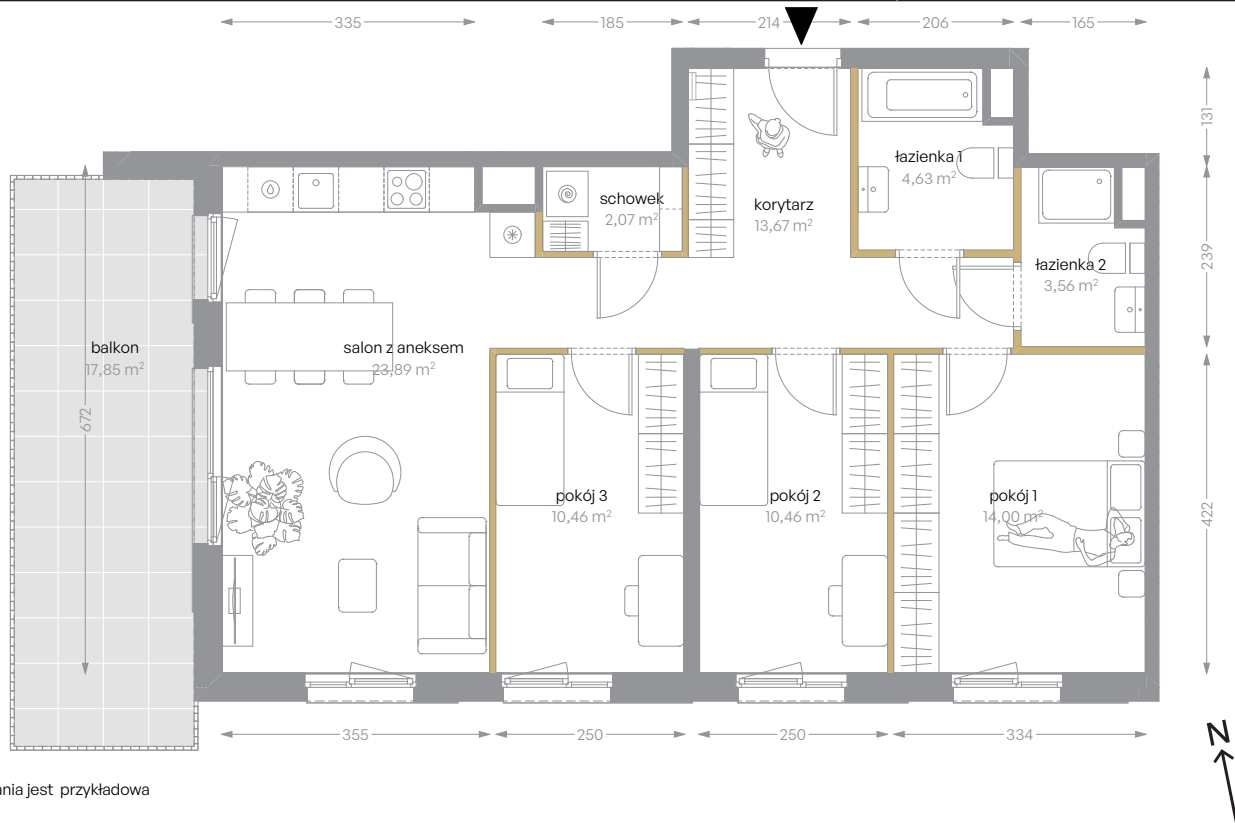

KRÓLOWEJ JADWIGI ⁵¹

nr B/9

Powierzchnia **82,74 m²**

Piętro 1

Aranżacja mieszkania jest przykładowa

Powierzchnia użytkowa

salon z aneksem	23,89 m ²
pokój 1	14,00 m ²
pokój 2	10,46 m ²
pokój 3	10,46 m ²
łazienka 1	4,63 m ²
łazienka 2	3,56 m ²
schowek	2,07 m ²
korytarz	13,67 m ²
Razem	82,74 m²
+balkon	17,85 m ²

Rzut kondygnacji Piętro 1

Plan osiedla Budynek B