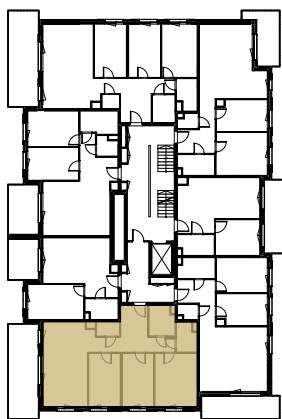

KRÓLOWEJ JADWIGI ⁵¹

nr B/9

Powierzchnia **82,74 m²**

Piętro 1

Aranżacja mieszkania jest przykładowa

Powierzchnia użytkowa

salon z aneksem	23,89 m ²
pokój 1	14,00 m ²
pokój 2	10,46 m ²
pokój 3	10,46 m ²
łazienka 1	4,63 m ²
łazienka 2	3,56 m ²
schowek	2,07 m ²
korytarz	13,67 m ²
Razem	82,74 m²
+balkon	17,85 m ²

Rzut kondygnacji Piętro 1

Plan osiedla Budynek B