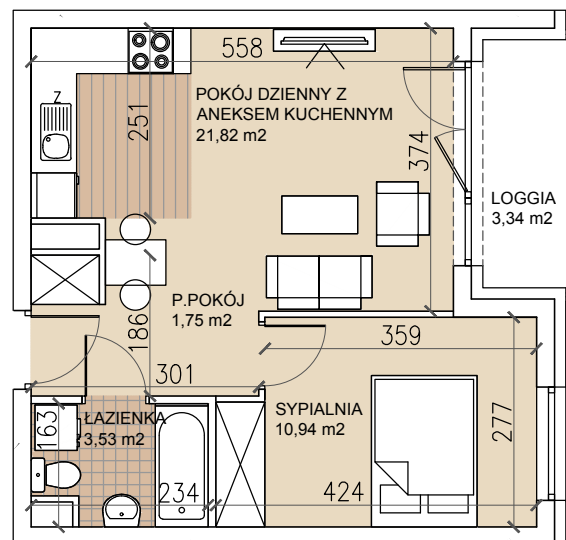

ul. Lothara Herbsta

powierzchnia użytkowa **38,04** m²

pokój dzienny z aneksem kuch.	21,82 m ²
sypialnia	10,94 m ²
łazienka	3,53 m ²
przedpokój	1,75 m ²
loggia	3,34 m ²