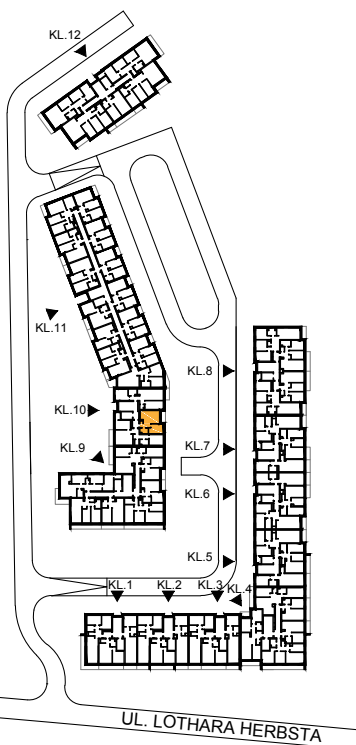

ul. Lothara Herbsta

powierzchnia użytkowa **38,04** m²

pokój dzienny z aneksem kuch.	21,82 m ²
sypialnia	10,94 m ²
łazienka	3,53 m ²
przedpokój	1,75 m ²
loggia	3,34 m ²