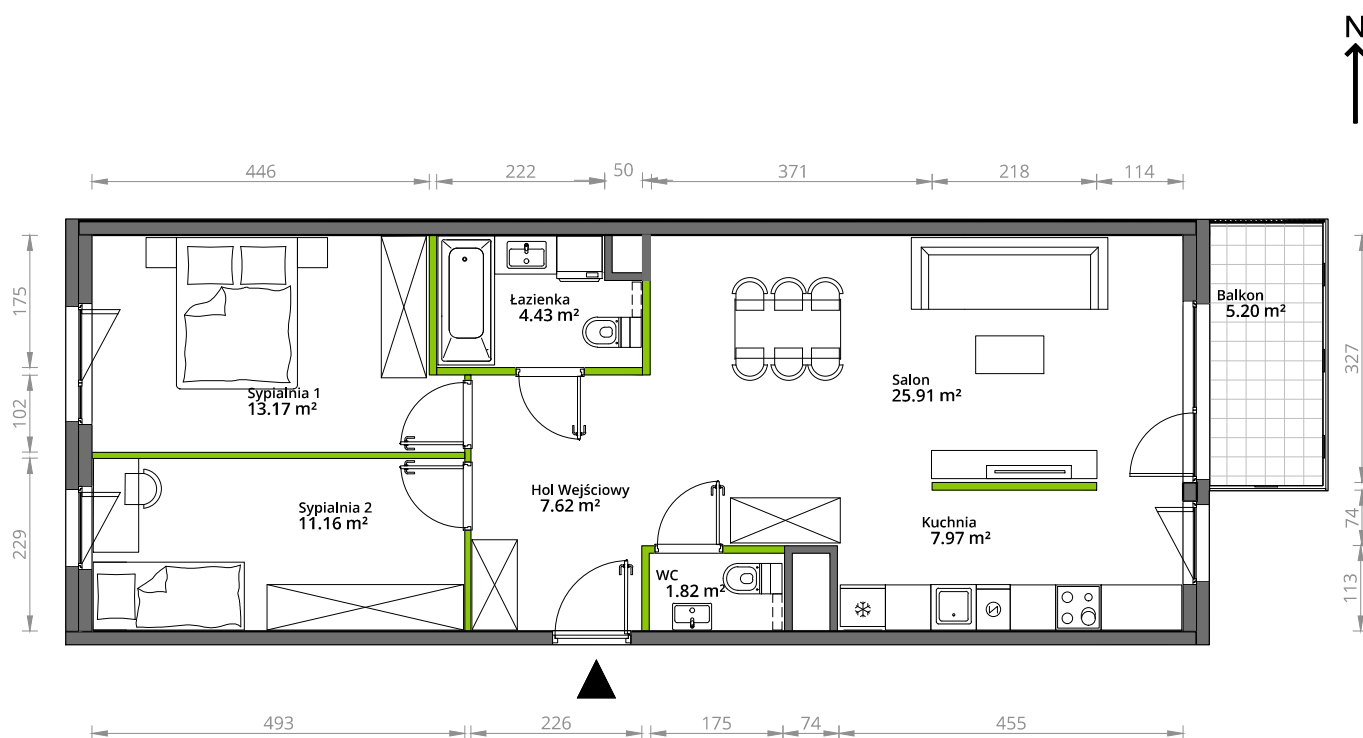

Aleje Praskie.

nr 211

Powierzchnia **72,08 m²**

Piętro 3

Aranżacja mieszkania jest przykładowa.

Powierzchnia użytkowa

hol wejściowy	7.62 m ²
łazienka	4.43 m ²
WC	1.82 m ²
sypialnia 1	13.17 m ²
sypialnia 2	11.16 m ²
salon	25.91 m ²
kuchnia	7.97 m ²
Razem	72,08 m²
+balkon	5.20 m ²

Rzut kondygnacji 3

Plan osiedla Budynek 5

U nas nigdy nie płacisz za powierzchnię pod ścianami działowymi.